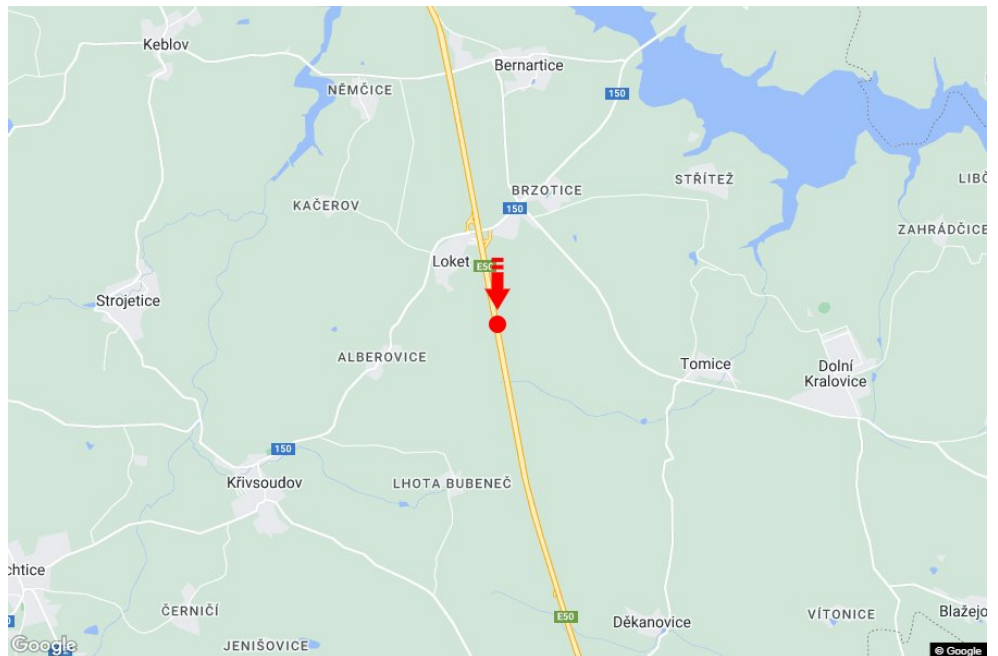

Tafel Nr.: **1415048**

Stadt: **D1 - 67.100**

Bezirk: **Benešov**

Region: **Středočeský kraj**

Typ: **Reklama na mostech**

Adresse: **Praha-Vyškov Loket**

Koordinaten
(WGS84): **49.6482248 N 15.124148 E**

Größe: **6x1,25**

Panel-Standort

- ☐ Center
- ☐ Vorort
- ☐ Geschäftsviertel
- ☐ Wohngebiet
- ☐ Industriegebiet
- ☐ unbebaute Gebiete

Kommunikation

- ☒ Autobahn
- ☐ Fernverkehrsstraße
- ☐ Nebenstraße
- ☐ Straße
- ☐ Zufahrt
- ☐ Ausfahrt
- ☐ Parkplatz
- ☐ Fußgängerzone
- ☐ Kreuzung

Position

- ☐ senkrecht
- ☐ schräg
- ☐ parallel
- ☐ getrennt

Sichtweite

- ☐ bis zu 20 m
- ☐ 20 - 50 m
- ☐ 20 - 50 m
- ☒ über 100 m
- ☐ individuelle Beleuchtung