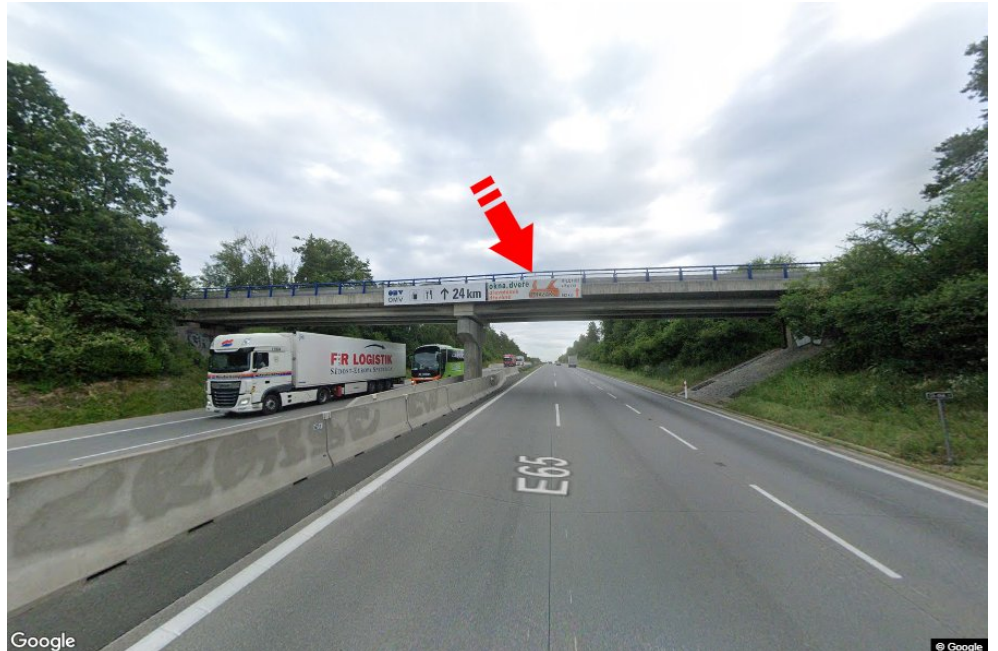

Tafel Nr.: **1415048**

Stadt: **D1 - 67.100**

Bezirk: **Benešov**

Region: **Středočeský kraj**

Typ: **Reklama na mostech**

Adresse: **Praha-Vyškov Loket**

Koordinaten
(WGS84): **49.6482248 N 15.124148 E**

Größe: **6x1,25**

Panel-Standort

- Center
- Vorort
- Geschäftsviertel
- Wohngebiet
- Industriegebiet
- unbebaute Gebiete

Kommunikation

- Autobahn
- Fernverkehrsstraße
- Nebenstraße
- Straße
- Zufahrt
- Ausfahrt
- Parkplatz
- Fußgängerzone
- Kreuzung

Position

- senkrecht
- schräg
- parallel
- getrennt

Sichtweite

- bis zu 20 m
- 20 - 50 m
- 20 - 50 m
- über 100 m
- individuelle Beleuchtung

Panelumgebung

- | | | | |
|---|---|---|---|
| <input type="checkbox"/> Öffentliche Verkehrsmittel | <input type="checkbox"/> ČD, ČSAD-Bahnhof | <input type="checkbox"/> Post | <input type="checkbox"/> PNS |
| <input type="checkbox"/> kulturelle Einrichtung | <input type="checkbox"/> Sportausrüstung | <input type="checkbox"/> medizinische Einrichtung | <input type="checkbox"/> Geschäfte |
| <input type="checkbox"/> Kaufhaus | <input type="checkbox"/> Supermarkt | <input type="checkbox"/> Tankstelle | <input type="checkbox"/> Schule Grundschule, Gymnasium, Universität |
| <input type="checkbox"/> Bank | <input type="checkbox"/> Restaurant | <input type="checkbox"/> Hotel | |