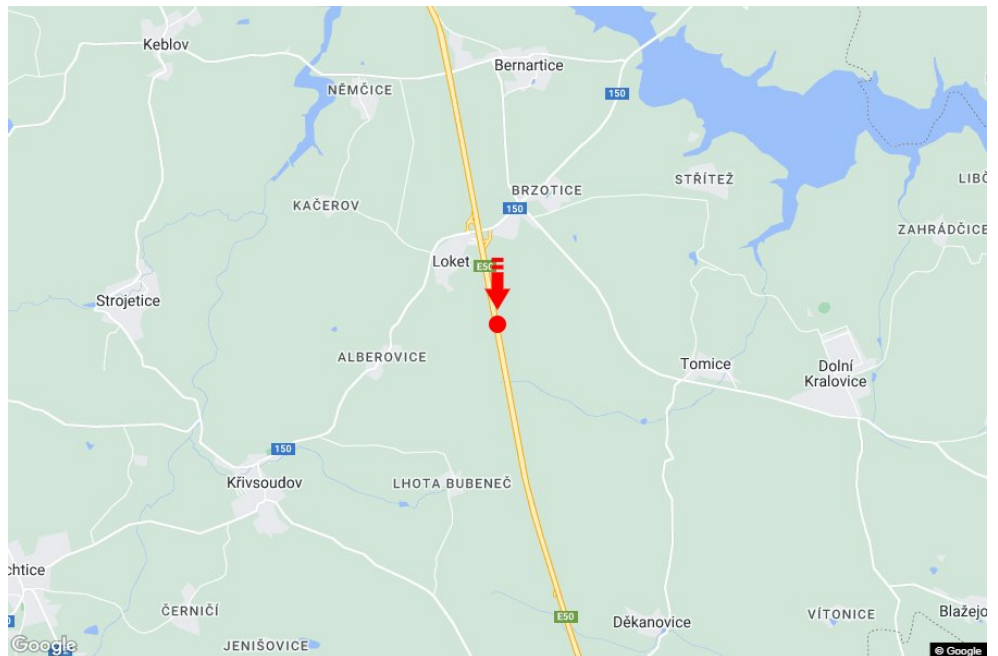

Tafel Nr.: **1415049**

Stadt: **D1 - 67.100**

Bezirk: **Benešov**

Region: **Středočeský kraj**

Typ: **Reklama na mostech**

Adresse: **Praha-Vyškov Loket**

Koordinaten
(WGS84): **49.6482248 N 15.124148 E**

Größe: **7,5x1,25**

Panel-Standort

- ☐ Center
- ☐ Vorort
- ☐ Geschäftsviertel
- ☐ Wohngebiet
- ☐ Industriegebiet
- ☐ unbebaute Gebiete

Kommunikation

- ☒ Autobahn
- ☐ Fernverkehrsstraße
- ☐ Nebenstraße
- ☐ Straße
- ☐ Zufahrt
- ☐ Ausfahrt
- ☐ Parkplatz
- ☐ Fußgängerzone
- ☐ Kreuzung

Position

- ☐ senkrecht
- ☐ schräg
- ☐ parallel
- ☐ getrennt

Sichtweite

- ☐ bis zu 20 m
- ☐ 20 - 50 m
- ☐ 20 - 50 m
- ☒ über 100 m
- ☐ individuelle Beleuchtung