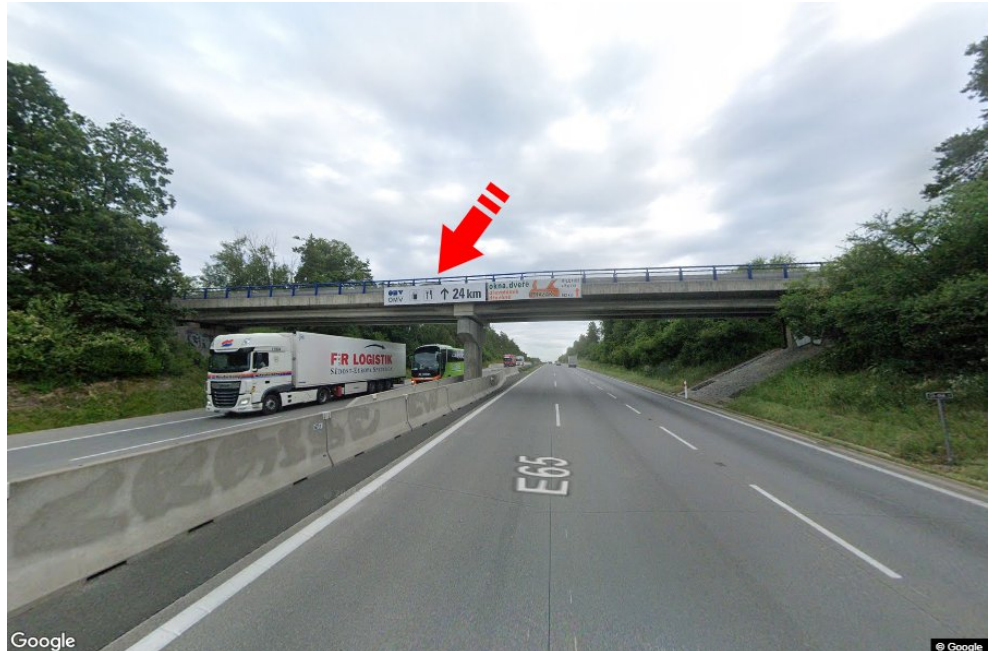

Tafel Nr.: **1415049**

Stadt: **D1 - 67.100**

Bezirk: **Benešov**

Region: **Středočeský kraj**

Typ: **Reklama na mostech**

Adresse: **Praha-Vyškov Loket**

Koordinaten
(WGS84): **49.6482248 N 15.124148 E**

Größe: **7,5x1,25**

Panel-Standort

- Center
- Vorort
- Geschäftsviertel
- Wohngebiet
- Industriegebiet
- unbebaute Gebiete

Kommunikation

- Autobahn
- Fernverkehrsstraße
- Nebenstraße
- Straße
- Zufahrt
- Ausfahrt
- Parkplatz
- Fußgängerzone
- Kreuzung

Position

- senkrecht
- schräg
- parallel
- getrennt

Sichtweite

- bis zu 20 m
- 20 - 50 m
- 20 - 50 m
- über 100 m
- individuelle Beleuchtung

Panelumgebung

- | | | | |
|---|---|---|---|
| <input type="checkbox"/> Öffentliche Verkehrsmittel | <input type="checkbox"/> ČD, ČSAD-Bahnhof | <input type="checkbox"/> Post | <input type="checkbox"/> PNS |
| <input type="checkbox"/> kulturelle Einrichtung | <input type="checkbox"/> Sportausrüstung | <input type="checkbox"/> medizinische Einrichtung | <input type="checkbox"/> Geschäfte |
| <input type="checkbox"/> Kaufhaus | <input type="checkbox"/> Supermarkt | <input type="checkbox"/> Tankstelle | <input type="checkbox"/> Schule Grundschule, Gymnasium, Universität |
| <input type="checkbox"/> Bank | <input type="checkbox"/> Restaurant | <input type="checkbox"/> Hotel | |