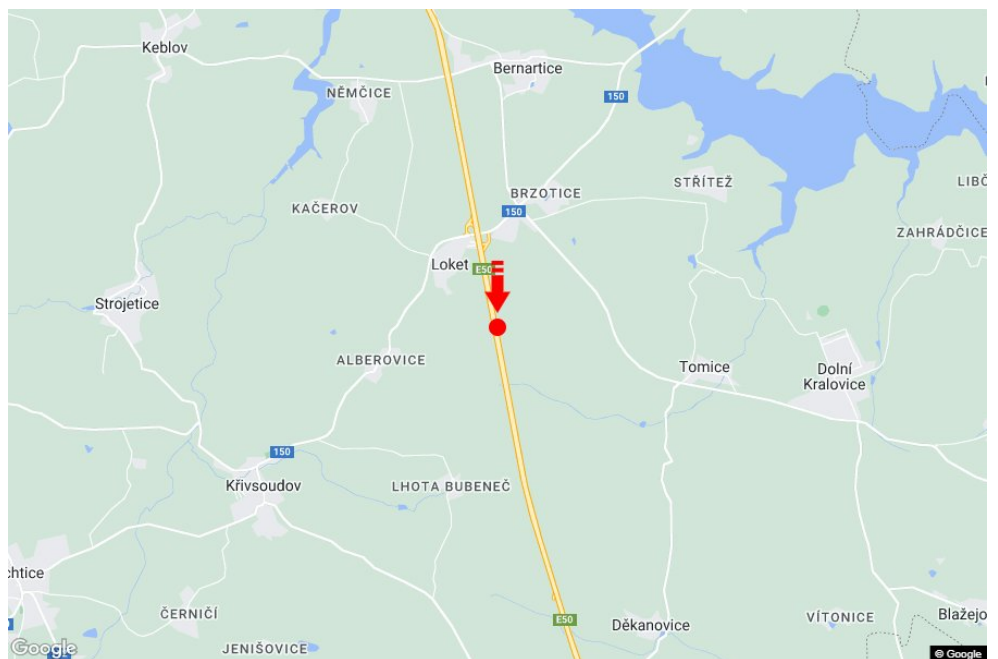

Tafel Nr.: **1415050**

Stadt: **D1 - 67.100**

Bezirk: **Benešov**

Region: **Středočeský kraj**

Typ: **Reklama na mostech**

Adresse: **Vyškov-Praha Locket**

Koordinaten
(WGS84): **49.6481762 N 15.1243411 E**

Größe: **6x1,25**

Panel-Standort

- ☐ Center
- ☐ Vorort
- ☐ Geschäftsviertel
- ☐ Wohngebiet
- ☐ Industriegebiet
- ☐ unbebaute Gebiete

Kommunikation

- ☒ Autobahn
- ☐ Fernverkehrsstraße
- ☐ Nebenstraße
- ☐ Straße
- ☐ Zufahrt
- ☐ Ausfahrt
- ☐ Parkplatz
- ☐ Fußgängerzone
- ☐ Kreuzung

Position

- ☐ senkrecht
- ☐ schräg
- ☐ parallel
- ☐ getrennt

Sichtweite

- ☐ bis zu 20 m
- ☐ 20 - 50 m
- ☐ 20 - 50 m
- ☒ über 100 m
- ☐ individuelle Beleuchtung