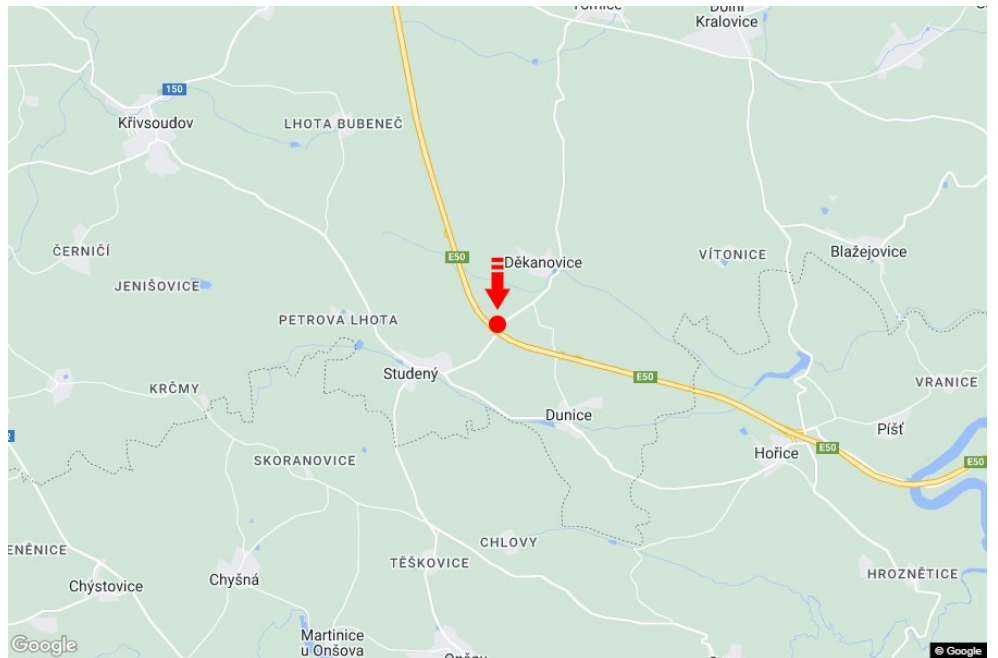

Tafel Nr.: **1415057**

Stadt: **D1 - 71.400**

Bezirk: **Benešov**

Region: **Středočeský kraj**

Typ: **Reklama na mostech**

Adresse: **Praha-Vyškov Děkanovice**

Koordinaten
(WGS84): **49.6115106 N 15.1413425 E**

Größe: **6x1,25**

Panel-Standort

- ☐ Center
- ☐ Vorort
- ☐ Geschäftsviertel
- ☐ Wohngebiet
- ☐ Industriegebiet
- ☐ unbebaute Gebiete

Kommunikation

- ☒ Autobahn
- ☐ Fernverkehrsstraße
- ☐ Nebenstraße
- ☐ Straße
- ☐ Zufahrt
- ☐ Ausfahrt
- ☐ Parkplatz
- ☐ Fußgängerzone
- ☐ Kreuzung

Position

- ☐ senkrecht
- ☐ schräg
- ☐ parallel
- ☐ getrennt

Sichtweite

- ☐ bis zu 20 m
- ☐ 20 - 50 m
- ☐ 20 - 50 m
- ☒ über 100 m
- ☐ individuelle Beleuchtung