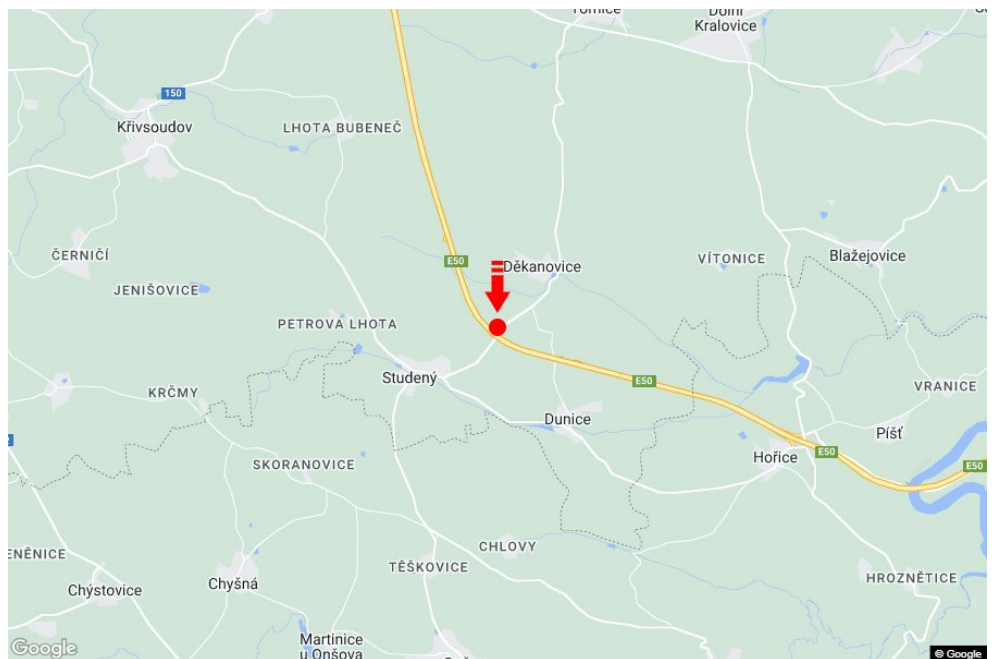

Tafel Nr.: **1415058**

Stadt: **D1 - 71.400**

Bezirk: **Benešov**

Region: **Středočeský kraj**

Typ: **Reklama na mostech**

Adresse: **Vyškov-Praha Děkanovice**

Koordinaten
(WGS84): **49.6115507 N 15.1415756 E**

Größe: **6x1,25**

Panel-Standort

- ☐ Center
- ☐ Vorort
- ☐ Geschäftsviertel
- ☐ Wohngebiet
- ☐ Industriegebiet
- ☐ unbebaute Gebiete

Kommunikation

- ☒ Autobahn
- ☐ Fernverkehrsstraße
- ☐ Nebenstraße
- ☐ Straße
- ☐ Zufahrt
- ☐ Ausfahrt
- ☐ Parkplatz
- ☐ Fußgängerzone
- ☐ Kreuzung

Position

- ☐ senkrecht
- ☐ schräg
- ☐ parallel
- ☐ getrennt

Sichtweite

- ☐ bis zu 20 m
- ☐ 20 - 50 m
- ☐ 20 - 50 m
- ☒ über 100 m
- ☐ individuelle Beleuchtung