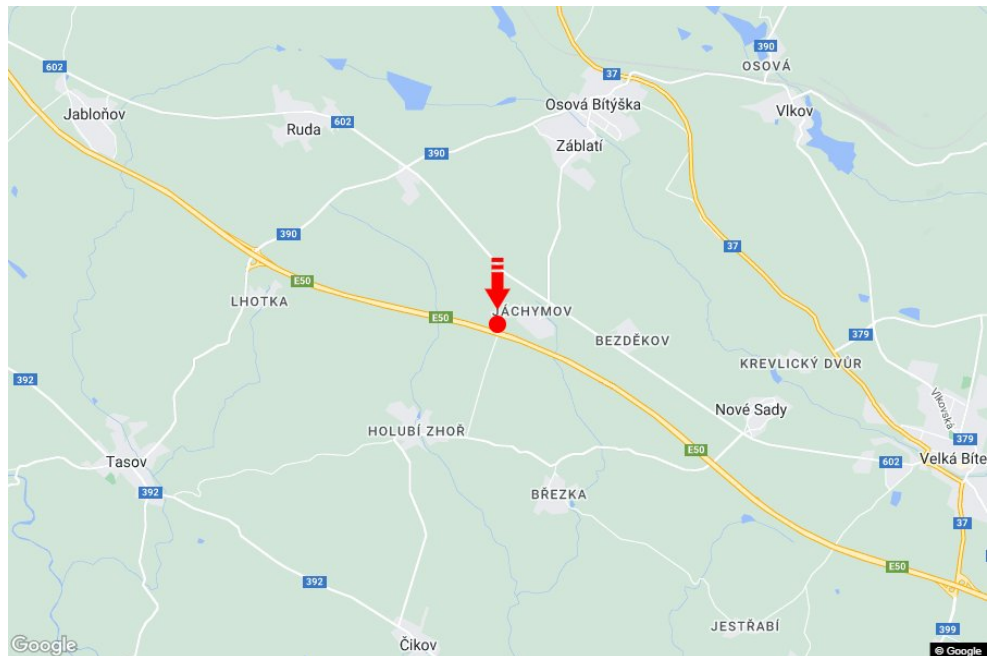

Tafel Nr.: **1415100**

Stadt: **D1 - 156.600**

Bezirk: **Žďár nad Sázavou**

Region: **Vysočina**

Typ: **Reklama na mostech**

Adresse: **Praha-Vyškov Jáchymov**

Koordinaten
(WGS84): **49.3014572 N 16.153379 E**

Größe: **6x1,25**

Panel-Standort

- ☐ Center
- ☐ Vorort
- ☐ Geschäftsviertel
- ☐ Wohngebiet
- ☐ Industriegebiet
- ☐ unbebaute Gebiete

Kommunikation

- ☒ Autobahn
- ☐ Fernverkehrsstraße
- ☐ Nebenstraße
- ☐ Straße
- ☐ Zufahrt
- ☐ Ausfahrt
- ☐ Parkplatz
- ☐ Fußgängerzone
- ☐ Kreuzung

Position

- ☐ senkrecht
- ☐ schräg
- ☐ parallel
- ☐ getrennt

Sichtweite

- ☐ bis zu 20 m
- ☐ 20 - 50 m
- ☐ 20 - 50 m
- ☒ über 100 m
- ☐ individuelle Beleuchtung