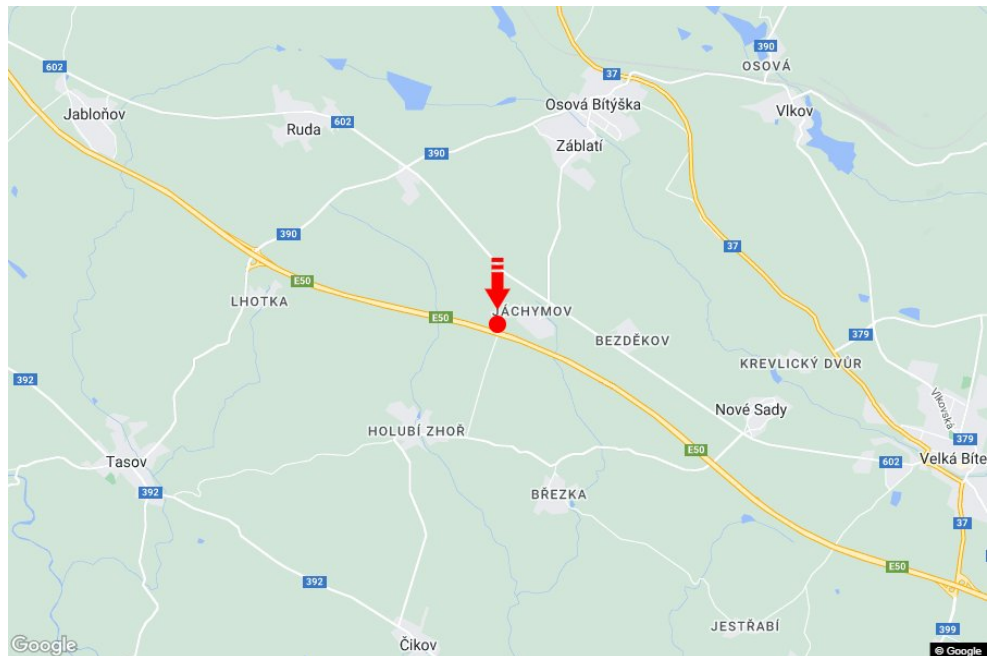

Tafel Nr.: **1415101**

Stadt: **D1 - 156.600**

Bezirk: **Žďár nad Sázavou**

Region: **Vysočina**

Typ: **Reklama na mostech**

Adresse: **Praha-Vyškov Jáchymov**

Koordinaten
(WGS84): **49.3014572 N 16.153379 E**

Größe: **6x1,25**

Panel-Standort

- ☐ Center
- ☐ Vorort
- ☐ Geschäftsviertel
- ☐ Wohngebiet
- ☐ Industriegebiet
- ☐ unbebaute Gebiete

Kommunikation

- ☒ Autobahn
- ☐ Fernverkehrsstraße
- ☐ Nebenstraße
- ☐ Straße
- ☐ Zufahrt
- ☐ Ausfahrt
- ☐ Parkplatz
- ☐ Fußgängerzone
- ☐ Kreuzung

Position

- ☐ senkrecht
- ☐ schräg
- ☐ parallel
- ☐ getrennt

Sichtweite

- ☐ bis zu 20 m
- ☐ 20 - 50 m
- ☐ 20 - 50 m
- ☒ über 100 m
- ☐ individuelle Beleuchtung