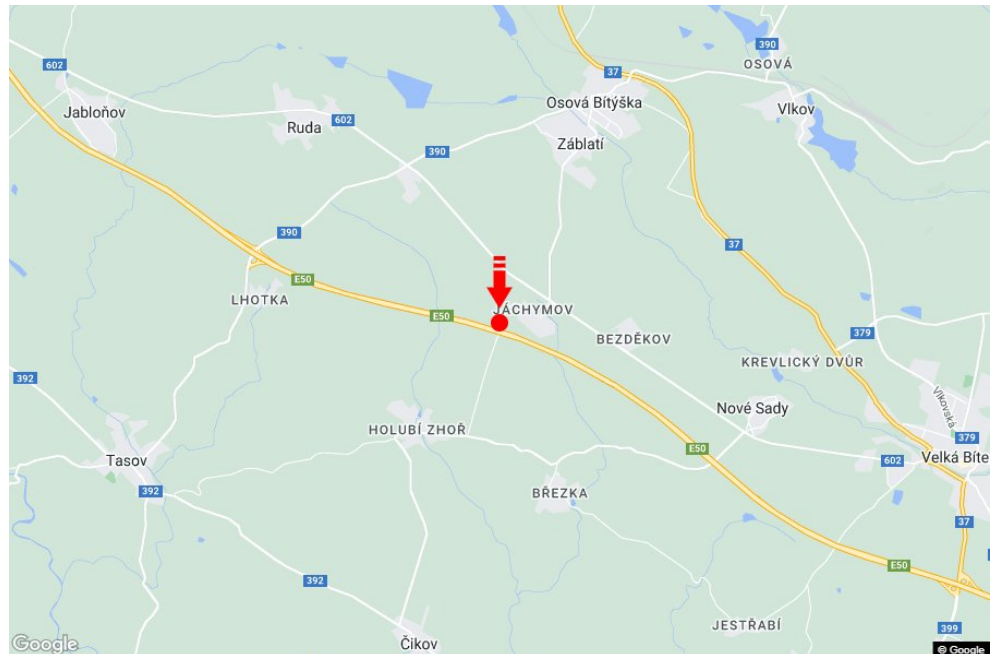

Tafel Nr.: **1415102**

Stadt: **D1 - 156.600**

Bezirk: **Žďár nad Sázavou**

Region: **Vysočina**

Typ: **Reklama na mostech**

Adresse: **Vyškov-Praha Jáchymov**

Koordinaten
(WGS84): **49.3015376 N 16.1535506 E**

Größe: **6x1,25**

Panel-Standort

- ☐ Center
- ☐ Vorort
- ☐ Geschäftsviertel
- ☐ Wohngebiet
- ☐ Industriegebiet
- ☐ unbebaute Gebiete

Kommunikation

- ☒ Autobahn
- ☐ Fernverkehrsstraße
- ☐ Nebenstraße
- ☐ Straße
- ☐ Zufahrt
- ☐ Ausfahrt
- ☐ Parkplatz
- ☐ Fußgängerzone
- ☐ Kreuzung

Position

- ☐ senkrecht
- ☐ schräg
- ☐ parallel
- ☐ getrennt

Sichtweite

- ☐ bis zu 20 m
- ☐ 20 - 50 m
- ☐ 20 - 50 m
- ☒ über 100 m
- ☐ individuelle Beleuchtung