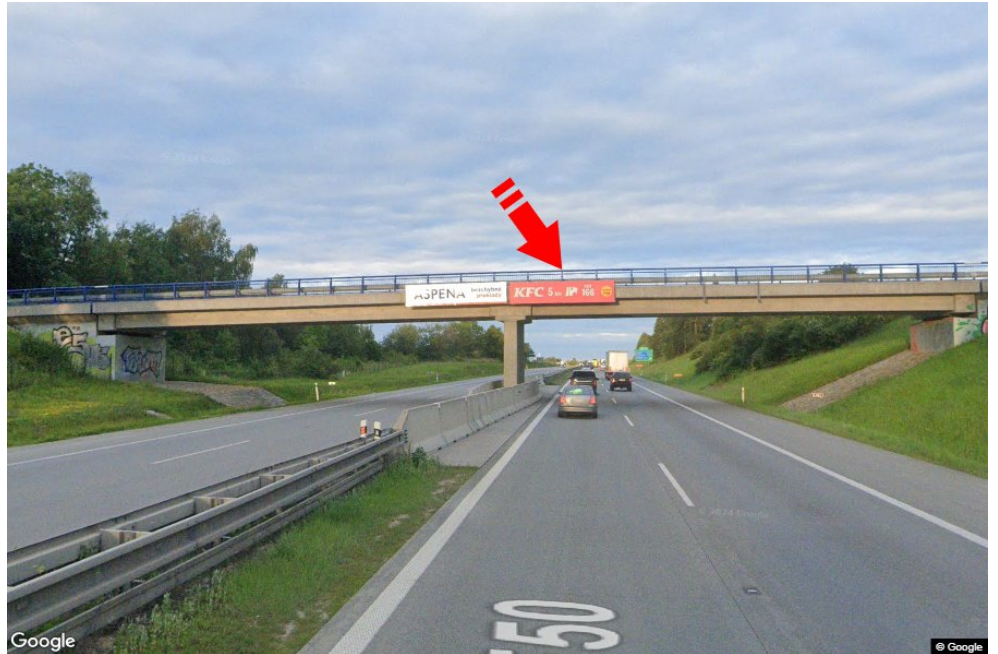

Tafel Nr.: **1415104**

Stadt: **D1 - 161.900**

Bezirk: **Žďár nad Sázavou**

Region: **Vysočina**

Typ: **Reklama na mostech**

Adresse: **Praha-Vyškov Velká Bíteš**

Koordinaten
(WGS84): **49.2772424 N 16.2170269 E**

Größe: **6x1,25**

Panel-Standort

- ☐ Center
- ☐ Vorort
- ☐ Geschäftsviertel
- ☐ Wohngebiet
- ☐ Industriegebiet
- ☐ unbebaute Gebiete

Kommunikation

- ☒ Autobahn
- ☐ Fernverkehrsstraße
- ☐ Nebenstraße
- ☐ Straße
- ☐ Zufahrt
- ☐ Ausfahrt
- ☐ Parkplatz
- ☐ Fußgängerzone
- ☐ Kreuzung

Position

- ☐ senkrecht
- ☐ schräg
- ☐ parallel
- ☐ getrennt

Sichtweite

- ☐ bis zu 20 m
- ☐ 20 - 50 m
- ☐ 20 - 50 m
- ☒ über 100 m
- ☐ individuelle Beleuchtung