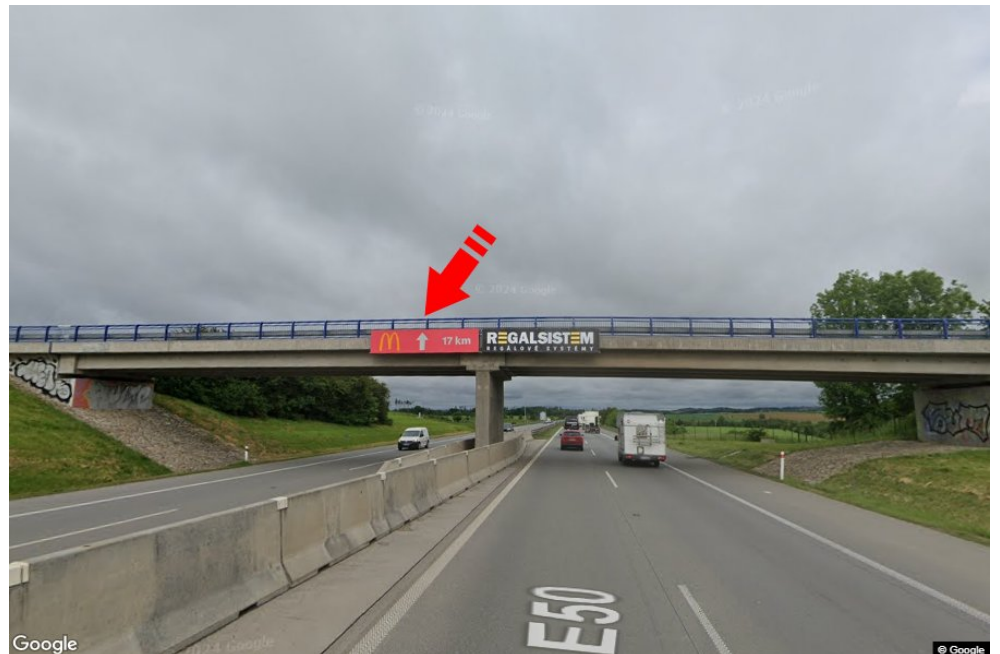

Tafel Nr.: **1415107**

Stadt: **D1 - 161.900**

Bezirk: **Žďár nad Sázavou**

Region: **Vysočina**

Typ: **Reklama na mostech**

Adresse: **Vyškov-Praha Velká Bíteš**

Koordinaten
(WGS84): **49.2773509 N 16.2171342 E**

Größe: **6x1,25**

Panel-Standort

- Center
- Vorort
- Geschäftsviertel
- Wohngebiet
- Industriegebiet
- unbebaute Gebiete

Kommunikation

- Autobahn
- Fernverkehrsstraße
- Nebenstraße
- Straße
- Zufahrt
- Ausfahrt
- Parkplatz
- Fußgängerzone
- Kreuzung

Position

- senkrecht
- schräg
- parallel
- getrennt

Sichtweite

- bis zu 20 m
- 20 - 50 m
- 20 - 50 m
- über 100 m
- individuelle Beleuchtung

Panelumgebung

- | | | | |
|---|---|---|---|
| <input type="checkbox"/> Öffentliche Verkehrsmittel | <input type="checkbox"/> ČD, ČSAD-Bahnhof | <input type="checkbox"/> Post | <input type="checkbox"/> PNS |
| <input type="checkbox"/> kulturelle Einrichtung | <input type="checkbox"/> Sportausrüstung | <input type="checkbox"/> medizinische Einrichtung | <input type="checkbox"/> Geschäfte |
| <input type="checkbox"/> Kaufhaus | <input type="checkbox"/> Supermarkt | <input type="checkbox"/> Tankstelle | <input type="checkbox"/> Schule Grundschule, Gymnasium, Universität |
| <input type="checkbox"/> Bank | <input type="checkbox"/> Restaurant | <input type="checkbox"/> Hotel | |