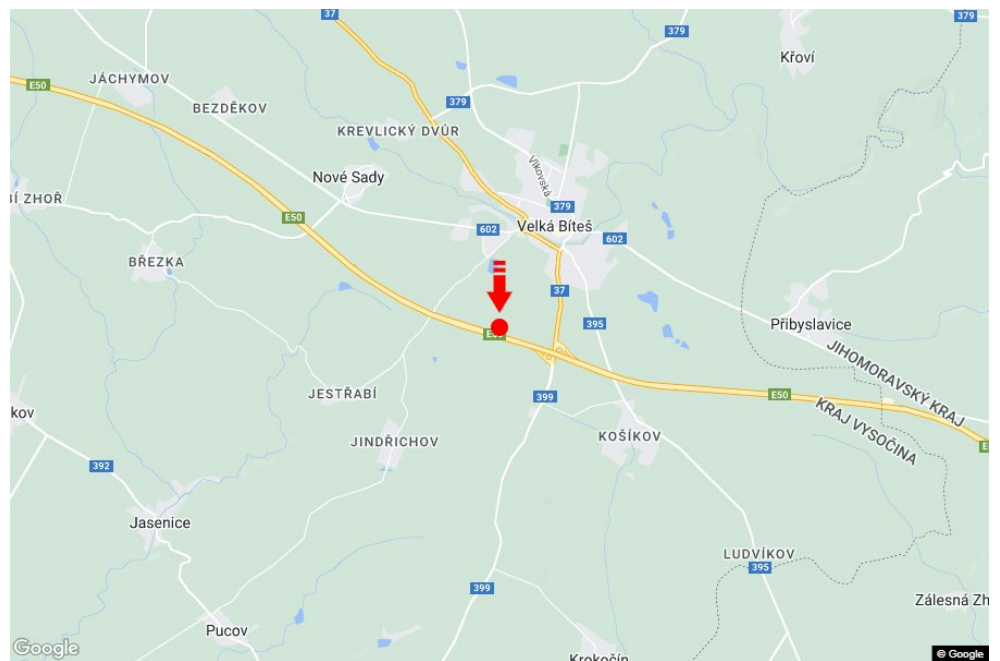

Tafel Nr.: **1415107**

Stadt: **D1 - 161.900**

Bezirk: **Žďár nad Sázavou**

Region: **Vysočina**

Typ: **Reklama na mostech**

Adresse: **Vyškov-Praha Velká Bíteš**

Koordinaten
(WGS84): **49.2773509 N 16.2171342 E**

Größe: **6x1,25**

Panel-Standort

- ☐ Center
- ☐ Vorort
- ☐ Geschäftsviertel
- ☐ Wohngebiet
- ☐ Industriegebiet
- ☐ unbebaute Gebiete

Kommunikation

- ☒ Autobahn
- ☐ Fernverkehrsstraße
- ☐ Nebenstraße
- ☐ Straße
- ☐ Zufahrt
- ☐ Ausfahrt
- ☐ Parkplatz
- ☐ Fußgängerzone
- ☐ Kreuzung

Position

- ☐ senkrecht
- ☐ schräg
- ☐ parallel
- ☐ getrennt

Sichtweite

- ☐ bis zu 20 m
- ☐ 20 - 50 m
- ☐ 20 - 50 m
- ☒ über 100 m
- ☐ individuelle Beleuchtung