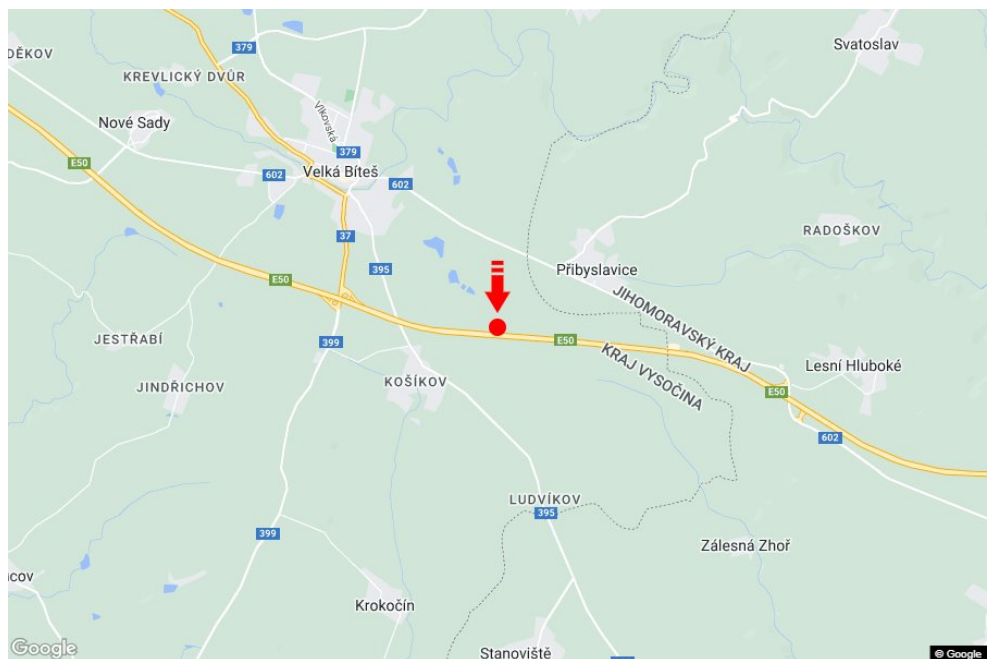

Tafel Nr.: **1415108**

Stadt: **D1 - 164.500**

Bezirk: **Žďár nad Sázavou**

Region: **Vysočina**

Typ: **Reklama na mostech**

Adresse: **Praha-Vyškov Velká Bíteš II**

Koordinaten
(WGS84): **49.2717316 N 16.2506436 E**

Größe: **6x1,25**

Panel-Standort

- ☐ Center
- ☐ Vorort
- ☐ Geschäftsviertel
- ☐ Wohngebiet
- ☐ Industriegebiet
- ☐ unbebaute Gebiete

Kommunikation

- ☒ Autobahn
- ☐ Fernverkehrsstraße
- ☐ Nebenstraße
- ☐ Straße
- ☐ Zufahrt
- ☐ Ausfahrt
- ☐ Parkplatz
- ☐ Fußgängerzone
- ☐ Kreuzung

Position

- ☐ senkrecht
- ☐ schräg
- ☐ parallel
- ☐ getrennt

Sichtweite

- ☐ bis zu 20 m
- ☐ 20 - 50 m
- ☐ 20 - 50 m
- ☒ über 100 m
- ☐ individuelle Beleuchtung