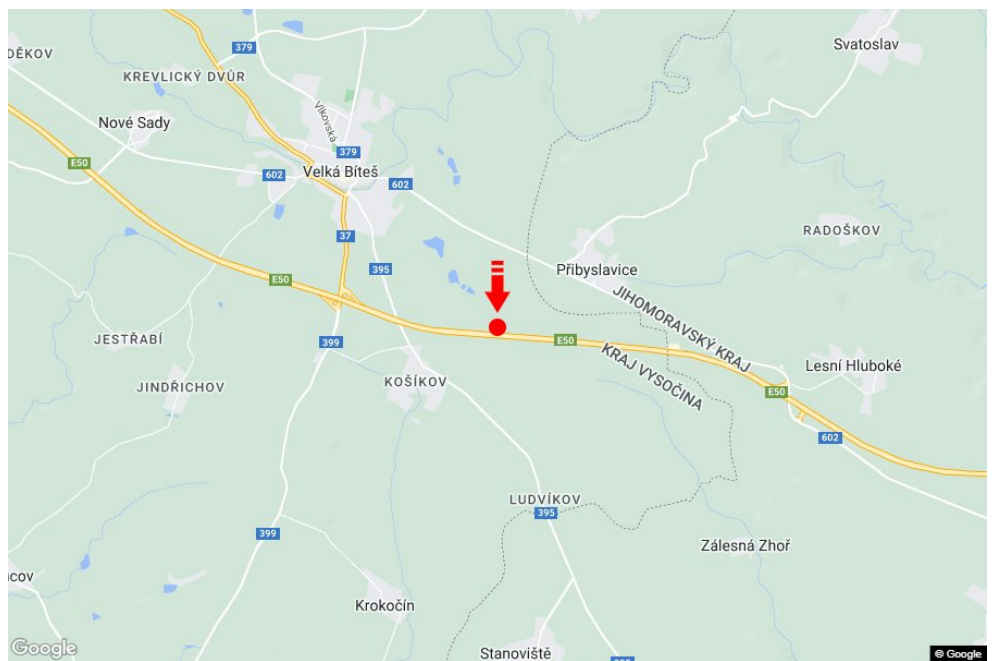

Tafel Nr.: **1415109**

Stadt: **D1 - 164.500**

Bezirk: **Žďár nad Sázavou**

Region: **Vysočina**

Typ: **Reklama na mostech**

Adresse: **Praha-Vyškov Velká Bíteš II**

Koordinaten
(WGS84): **49.2717316 N 16.2506436 E**

Größe: **6x1,25**

Panel-Standort

- ☐ Center
- ☐ Vorort
- ☐ Geschäftsviertel
- ☐ Wohngebiet
- ☐ Industriegebiet
- ☐ unbebaute Gebiete

Kommunikation

- ☒ Autobahn
- ☐ Fernverkehrsstraße
- ☐ Nebenstraße
- ☐ Straße
- ☐ Zufahrt
- ☐ Ausfahrt
- ☐ Parkplatz
- ☐ Fußgängerzone
- ☐ Kreuzung

Position

- ☐ senkrecht
- ☐ schräg
- ☐ parallel
- ☐ getrennt

Sichtweite

- ☐ bis zu 20 m
- ☐ 20 - 50 m
- ☐ 20 - 50 m
- ☒ über 100 m
- ☐ individuelle Beleuchtung