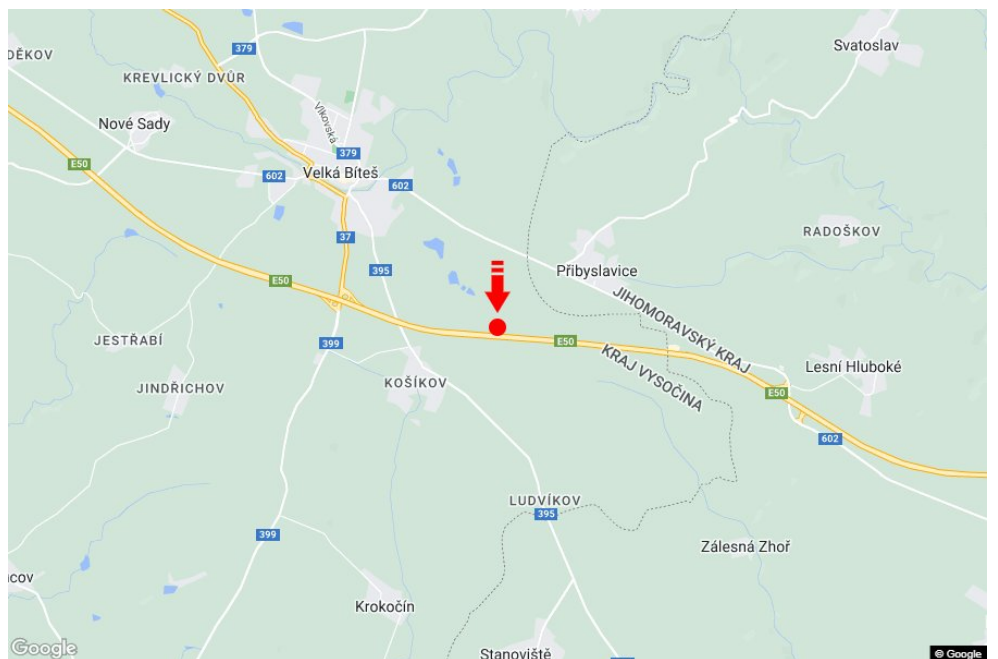

Tafel Nr.: **1415110**

Stadt: **D1 - 164.500**

Bezirk: **Žďár nad Sázavou**

Region: **Vysočina**

Typ: **Reklama na mostech**

Adresse: **Vyškov-Praha Velká Bíteš II**

Koordinaten
(WGS84): **49.2718611 N 16.2507455 E**

Größe: **6x1,25**

Panel-Standort

- ☐ Center
- ☐ Vorort
- ☐ Geschäftsviertel
- ☐ Wohngebiet
- ☐ Industriegebiet
- ☐ unbebaute Gebiete

Kommunikation

- ☒ Autobahn
- ☐ Fernverkehrsstraße
- ☐ Nebenstraße
- ☐ Straße
- ☐ Zufahrt
- ☐ Ausfahrt
- ☐ Parkplatz
- ☐ Fußgängerzone
- ☐ Kreuzung

Position

- ☐ senkrecht
- ☐ schräg
- ☐ parallel
- ☐ getrennt

Sichtweite

- ☐ bis zu 20 m
- ☐ 20 - 50 m
- ☐ 20 - 50 m
- ☒ über 100 m
- ☐ individuelle Beleuchtung