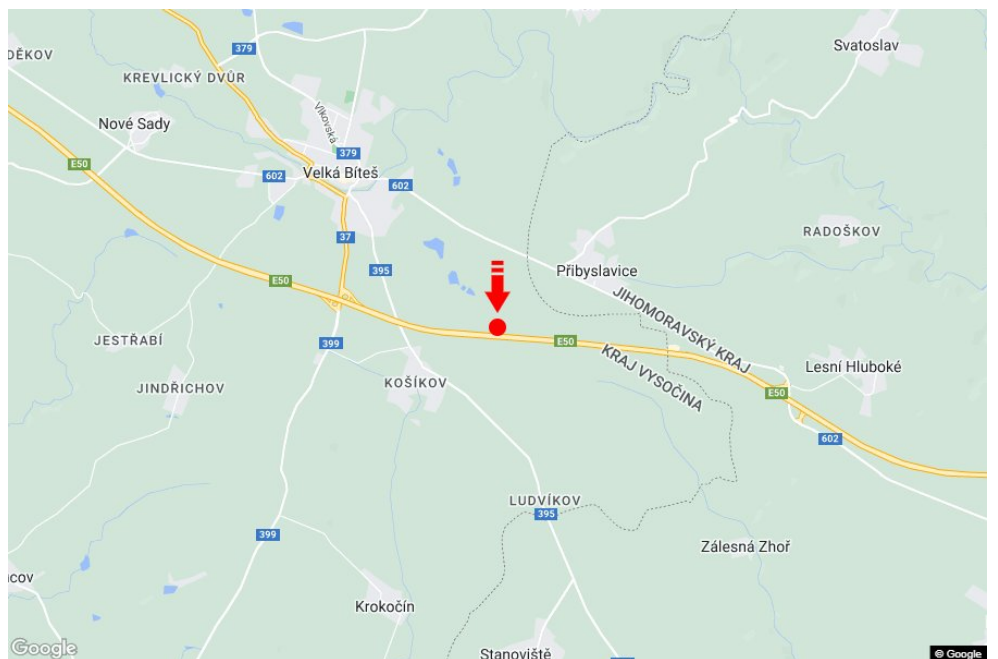

Tafel Nr.: **1415111**

Stadt: **D1 - 164.500**

Bezirk: **Žďár nad Sázavou**

Region: **Vysočina**

Typ: **Reklama na mostech**

Adresse: **Vyškov-Praha Velká Bíteš II**

Koordinaten
(WGS84): **49.2718611 N 16.2507455 E**

Größe: **6x1,25**

Panel-Standort

- ☐ Center
- ☐ Vorort
- ☐ Geschäftsviertel
- ☐ Wohngebiet
- ☐ Industriegebiet
- ☐ unbebaute Gebiete

Kommunikation

- ☒ Autobahn
- ☐ Fernverkehrsstraße
- ☐ Nebenstraße
- ☐ Straße
- ☐ Zufahrt
- ☐ Ausfahrt
- ☐ Parkplatz
- ☐ Fußgängerzone
- ☐ Kreuzung

Position

- ☐ senkrecht
- ☐ schräg
- ☐ parallel
- ☐ getrennt

Sichtweite

- ☐ bis zu 20 m
- ☐ 20 - 50 m
- ☐ 20 - 50 m
- ☒ über 100 m
- ☐ individuelle Beleuchtung