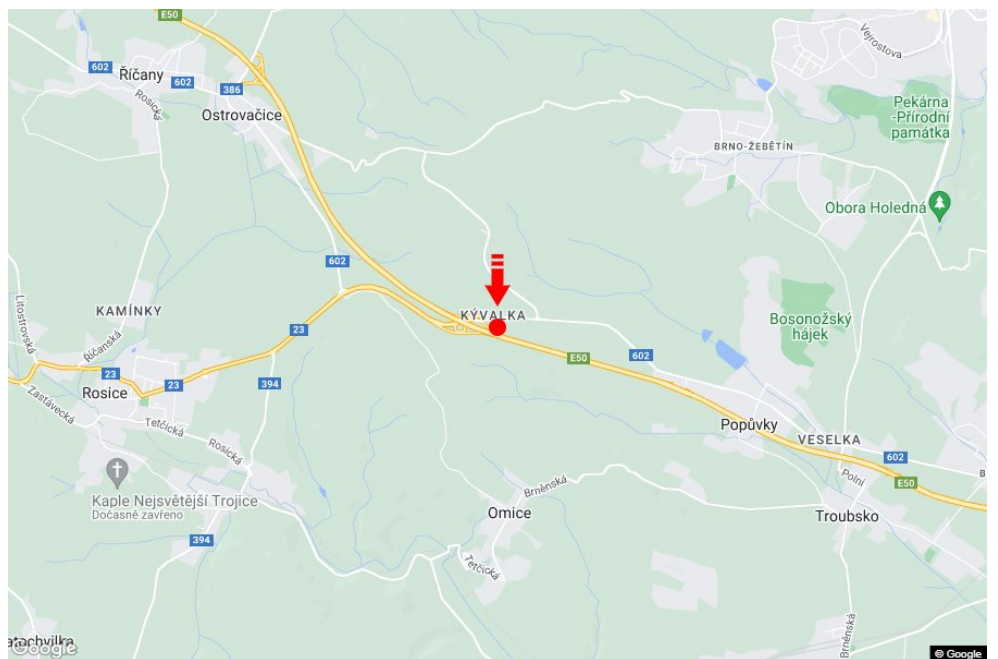

Tafel Nr.: **1415136**

Stadt: **D1 - 182.800**

Bezirk: **Brno-venkov**

Region: **Jihomoravský kraj**

Typ: **Reklama na mostech**

Adresse: **Praha-Vyškov Omice**

Koordinaten
(WGS84): **49.1880665 N 16.449874 E**

Größe: **6x1,25**

Panel-Standort

- ☐ Center
- ☐ Vorort
- ☐ Geschäftsviertel
- ☐ Wohngebiet
- ☐ Industriegebiet
- ☐ unbebaute Gebiete

Kommunikation

- ☒ Autobahn
- ☐ Fernverkehrsstraße
- ☐ Nebenstraße
- ☐ Straße
- ☐ Zufahrt
- ☐ Ausfahrt
- ☐ Parkplatz
- ☐ Fußgängerzone
- ☐ Kreuzung

Position

- ☐ senkrecht
- ☐ schräg
- ☐ parallel
- ☐ getrennt

Sichtweite

- ☐ bis zu 20 m
- ☐ 20 - 50 m
- ☐ 20 - 50 m
- ☒ über 100 m
- ☐ individuelle Beleuchtung