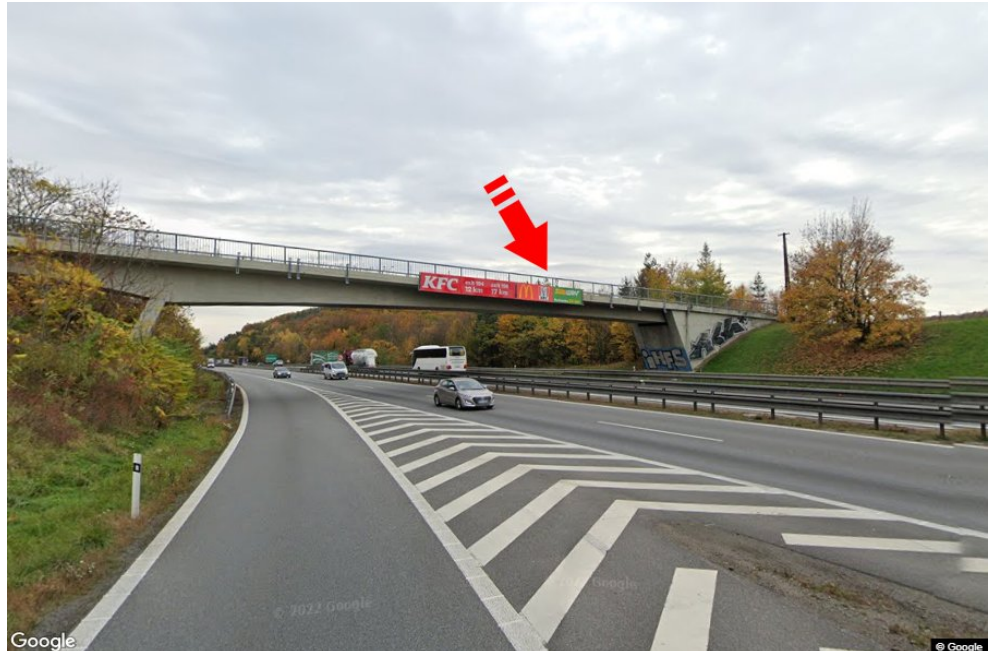

Tafel Nr.: **1415136**

Stadt: **D1 - 182.800**

Bezirk: **Brno-venkov**

Region: **Jihomoravský kraj**

Typ: **Reklama na mostech**

Adresse: **Praha-Vyškov Omice**

Koordinaten
(WGS84): **49.1880665 N 16.449874 E**

Größe: **6x1,25**

Panel-Standort

- Center
- Vorort
- Geschäftsviertel
- Wohngebiet
- Industriegebiet
- unbebaute Gebiete

Kommunikation

- Autobahn
- Fernverkehrsstraße
- Nebenstraße
- Straße
- Zufahrt
- Ausfahrt
- Parkplatz
- Fußgängerzone
- Kreuzung

Position

- senkrecht
- schräg
- parallel
- getrennt

Sichtweite

- bis zu 20 m
- 20 - 50 m
- 20 - 50 m
- über 100 m
- individuelle Beleuchtung

Panelumgebung

- | | | | |
|-----------------------------------------------------|-------------------------------------------|---------------------------------------------------|---------------------------------------------------------------------|
| <input type="checkbox"/> Öffentliche Verkehrsmittel | <input type="checkbox"/> ČD, ČSAD-Bahnhof | <input type="checkbox"/> Post | <input type="checkbox"/> PNS |
| <input type="checkbox"/> kulturelle Einrichtung | <input type="checkbox"/> Sportausrüstung | <input type="checkbox"/> medizinische Einrichtung | <input type="checkbox"/> Geschäfte |
| <input type="checkbox"/> Kaufhaus | <input type="checkbox"/> Supermarkt | <input type="checkbox"/> Tankstelle | <input type="checkbox"/> Schule Grundschule, Gymnasium, Universität |
| <input type="checkbox"/> Bank | <input type="checkbox"/> Restaurant | <input type="checkbox"/> Hotel | |