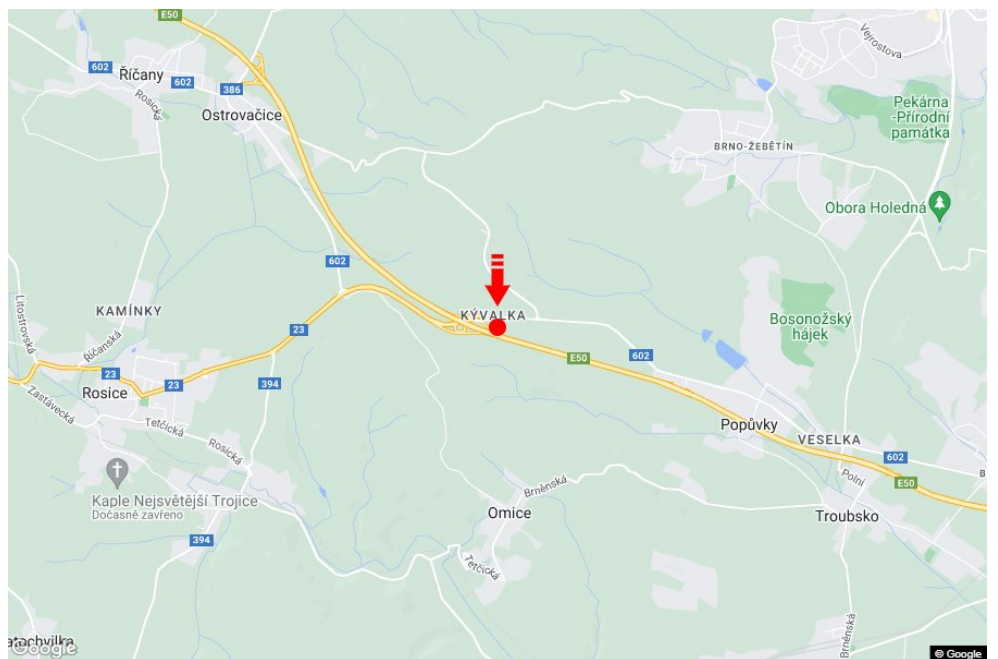

Tafel Nr.: **1415137**

Stadt: **D1 - 182.800**

Bezirk: **Brno-venkov**

Region: **Jihomoravský kraj**

Typ: **Reklama na mostech**

Adresse: **Praha-Vyškov Omice**

Koordinaten
(WGS84): **49.1880665 N 16.449874 E**

Größe: **7,5x1,25**

Panel-Standort

- ☐ Center
- ☐ Vorort
- ☐ Geschäftsviertel
- ☐ Wohngebiet
- ☐ Industriegebiet
- ☐ unbebaute Gebiete

Kommunikation

- ☒ Autobahn
- ☐ Fernverkehrsstraße
- ☐ Nebenstraße
- ☐ Straße
- ☐ Zufahrt
- ☐ Ausfahrt
- ☐ Parkplatz
- ☐ Fußgängerzone
- ☐ Kreuzung

Position

- ☐ senkrecht
- ☐ schräg
- ☐ parallel
- ☐ getrennt

Sichtweite

- ☐ bis zu 20 m
- ☐ 20 - 50 m
- ☐ 20 - 50 m
- ☒ über 100 m
- ☐ individuelle Beleuchtung