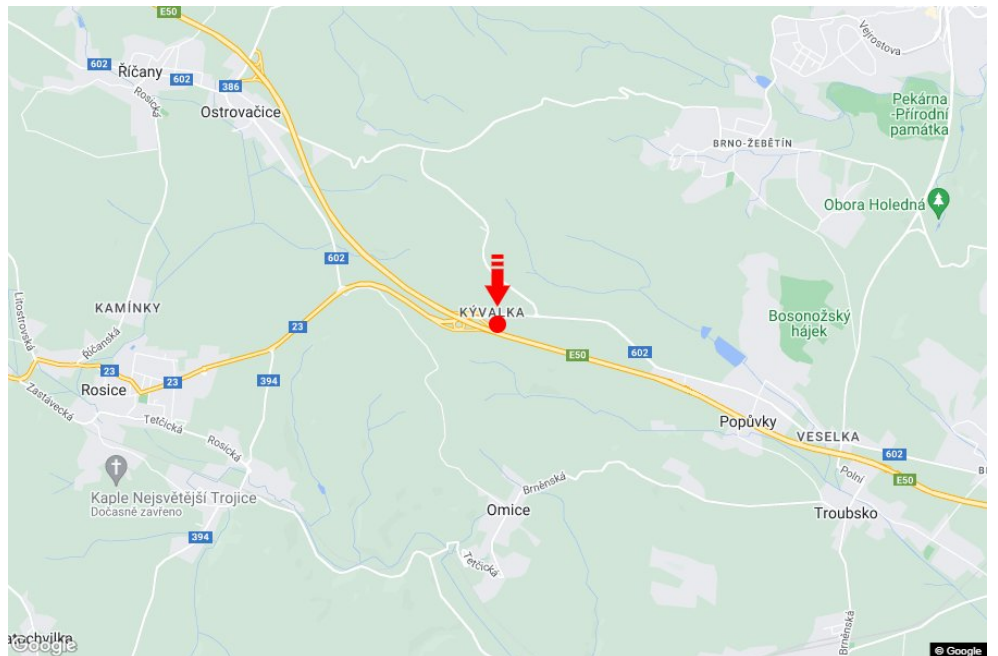

Tafel Nr.: **1415138**

Stadt: **D1 - 182.800**

Bezirk: **Brno-venkov**

Region: **Jihomoravský kraj**

Typ: **Reklama na mostech**

Adresse: **Vyškov-Praha Omice**

Koordinaten
(WGS84): **49.1881507 N 16.4500403 E**

Größe: **6x1,25**

Panel-Standort

- ☐ Center
- ☐ Vorort
- ☐ Geschäftsviertel
- ☐ Wohngebiet
- ☐ Industriegebiet
- ☐ unbebaute Gebiete

Kommunikation

- ☒ Autobahn
- ☐ Fernverkehrsstraße
- ☐ Nebenstraße
- ☐ Straße
- ☐ Zufahrt
- ☐ Ausfahrt
- ☐ Parkplatz
- ☐ Fußgängerzone
- ☐ Kreuzung

Position

- ☐ senkrecht
- ☐ schräg
- ☐ parallel
- ☐ getrennt

Sichtweite

- ☐ bis zu 20 m
- ☐ 20 - 50 m
- ☐ 20 - 50 m
- ☒ über 100 m
- ☐ individuelle Beleuchtung