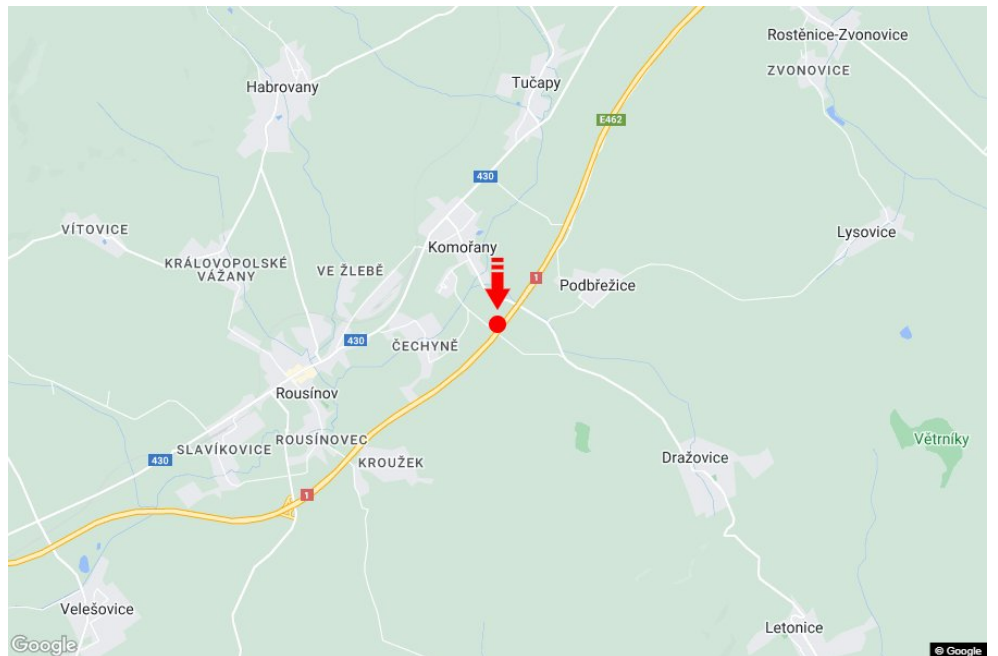

Tafel Nr.: **1415160**

Stadt: **D1 - 218.900**

Bezirk: **Vyškov**

Region: **Jihomoravský kraj**

Typ: **Reklama na mostech**

Adresse: **Praha-Vyškov Komořany**

Koordinaten
(WGS84): **49.20747 N 16.9121924 E**

Größe: **6x1,25**

Panel-Standort

- ☐ Center
- ☐ Vorort
- ☐ Geschäftsviertel
- ☐ Wohngebiet
- ☐ Industriegebiet
- ☐ unbebaute Gebiete

Kommunikation

- ☒ Autobahn
- ☐ Fernverkehrsstraße
- ☐ Nebenstraße
- ☐ Straße
- ☐ Zufahrt
- ☐ Ausfahrt
- ☐ Parkplatz
- ☐ Fußgängerzone
- ☐ Kreuzung

Position

- ☐ senkrecht
- ☐ schräg
- ☐ parallel
- ☐ getrennt

Sichtweite

- ☐ bis zu 20 m
- ☐ 20 - 50 m
- ☐ 20 - 50 m
- ☒ über 100 m
- ☐ individuelle Beleuchtung