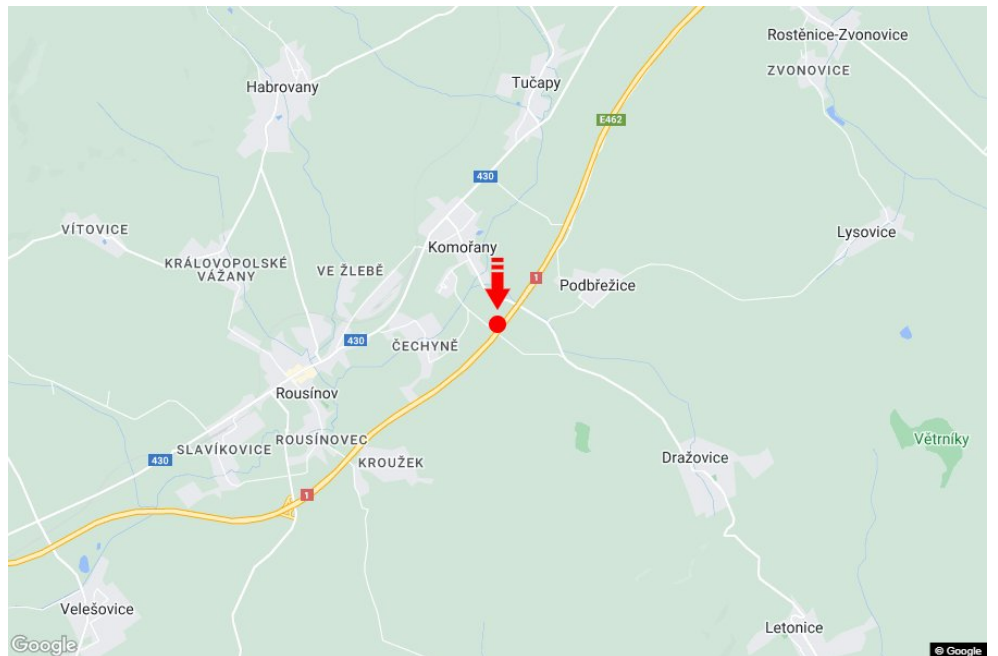

Tafel Nr.: **1415161**

Stadt: **D1 - 218.900**

Bezirk: **Vyškov**

Region: **Jihomoravský kraj**

Typ: **Reklama na mostech**

Adresse: **Praha-Vyškov Komořany**

Koordinaten
(WGS84): **49.20747 N 16.9121924 E**

Größe: **6x1,25**

Panel-Standort

- ☐ Center
- ☐ Vorort
- ☐ Geschäftsviertel
- ☐ Wohngebiet
- ☐ Industriegebiet
- ☐ unbebaute Gebiete

Kommunikation

- ☒ Autobahn
- ☐ Fernverkehrsstraße
- ☐ Nebenstraße
- ☐ Straße
- ☐ Zufahrt
- ☐ Ausfahrt
- ☐ Parkplatz
- ☐ Fußgängerzone
- ☐ Kreuzung

Position

- ☐ senkrecht
- ☐ schräg
- ☐ parallel
- ☐ getrennt

Sichtweite

- ☐ bis zu 20 m
- ☐ 20 - 50 m
- ☐ 20 - 50 m
- ☒ über 100 m
- ☐ individuelle Beleuchtung