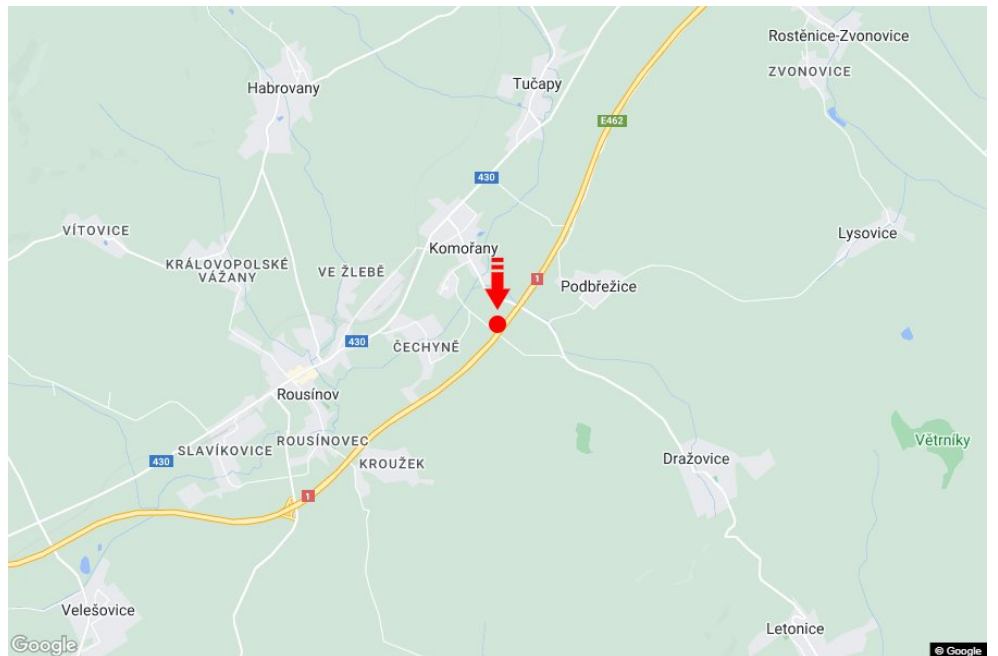

Tafel Nr.: **1415162**

Stadt: **D1 - 218.900**

Bezirk: **Vyškov**

Region: **Jihomoravský kraj**

Typ: **Reklama na mostech**

Adresse: **Vyškov-Praha Komořany**

Koordinaten
(WGS84): **49.2075857 N 16.9121602 E**

Größe: **6x1,25**

Panel-Standort

- ☐ Center
- ☐ Vorort
- ☐ Geschäftsviertel
- ☐ Wohngebiet
- ☐ Industriegebiet
- ☐ unbebaute Gebiete

Kommunikation

- ☒ Autobahn
- ☐ Fernverkehrsstraße
- ☐ Nebenstraße
- ☐ Straße
- ☐ Zufahrt
- ☐ Ausfahrt
- ☐ Parkplatz
- ☐ Fußgängerzone
- ☐ Kreuzung

Position

- ☐ senkrecht
- ☐ schräg
- ☐ parallel
- ☐ getrennt

Sichtweite

- ☐ bis zu 20 m
- ☐ 20 - 50 m
- ☐ 20 - 50 m
- ☒ über 100 m
- ☐ individuelle Beleuchtung