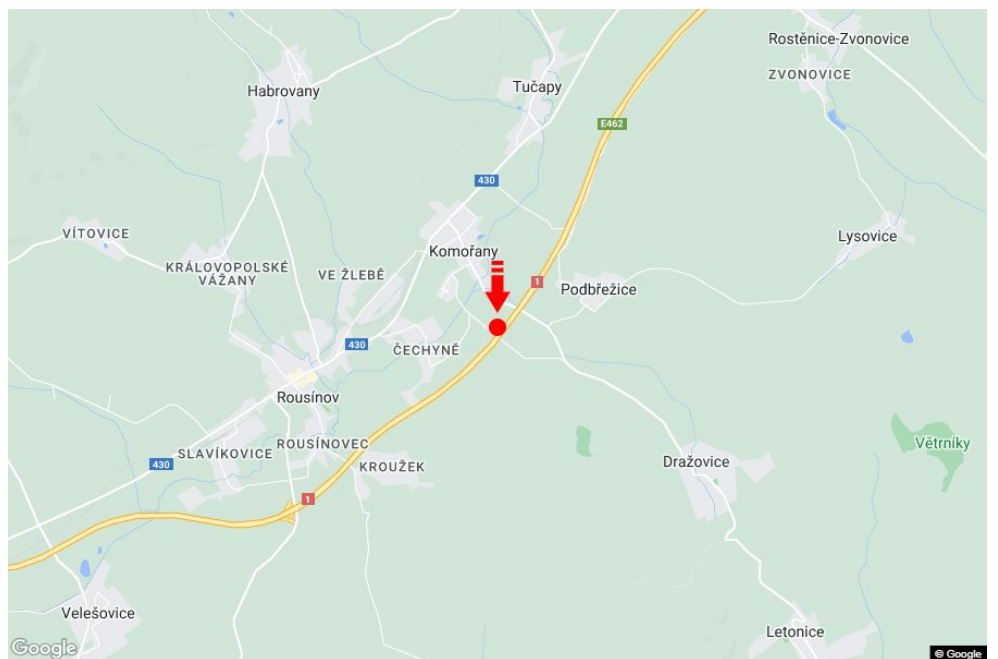

Tafel Nr.: **1415163**

Stadt: **D1 - 218.900**

Bezirk: **Vyškov**

Region: **Jihomoravský kraj**

Typ: **Reklama na mostech**

Adresse: **Vyškov-Praha Komořany**

Koordinaten
(WGS84): **49.2075857 N 16.9121602 E**

Größe: **6x1,25**

Panel-Standort

- ☐ Center
- ☐ Vorort
- ☐ Geschäftsviertel
- ☐ Wohngebiet
- ☐ Industriegebiet
- ☐ unbebaute Gebiete

Kommunikation

- ☒ Autobahn
- ☐ Fernverkehrsstraße
- ☐ Nebenstraße
- ☐ Straße
- ☐ Zufahrt
- ☐ Ausfahrt
- ☐ Parkplatz
- ☐ Fußgängerzone
- ☐ Kreuzung

Position

- ☐ senkrecht
- ☐ schräg
- ☐ parallel
- ☐ getrennt

Sichtweite

- ☐ bis zu 20 m
- ☐ 20 - 50 m
- ☐ 20 - 50 m
- ☒ über 100 m
- ☐ individuelle Beleuchtung