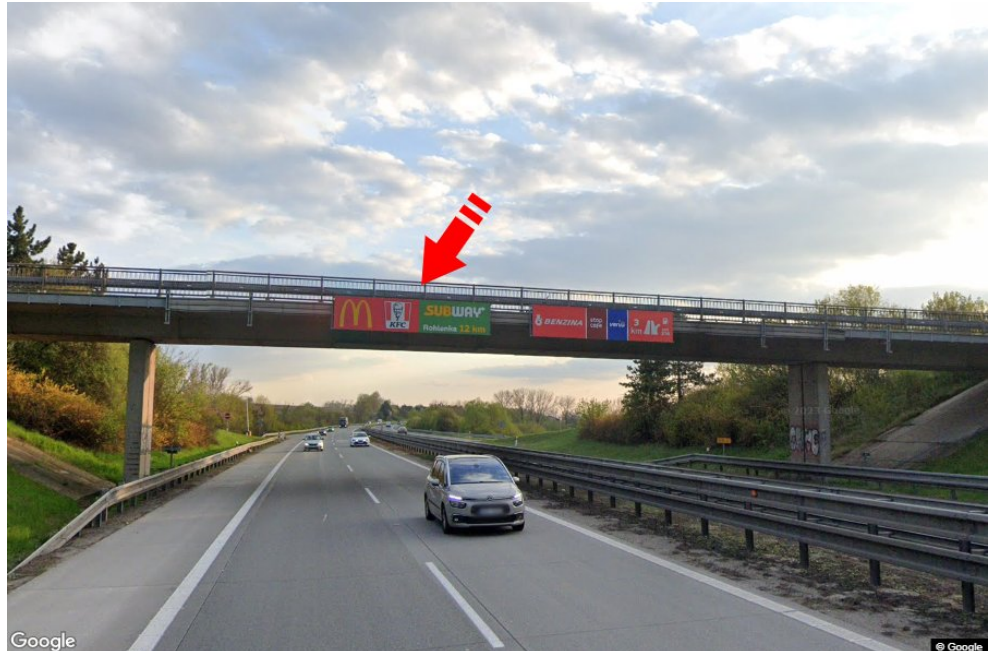

Tafel Nr.: **1415163**

Stadt: **D1 - 218.900**

Bezirk: **Vyškov**

Region: **Jihomoravský kraj**

Typ: **Reklama na mostech**

Adresse: **Vyškov-Praha Komořany**

Koordinaten
(WGS84): **49.2075857 N 16.9121602 E**

Größe: **6x1,25**

Panel-Standort

- Center
- Vorort
- Geschäftsviertel
- Wohngebiet
- Industriegebiet
- unbebaute Gebiete

Kommunikation

- Autobahn
- Fernverkehrsstraße
- Nebenstraße
- Straße
- Zufahrt
- Ausfahrt
- Parkplatz
- Fußgängerzone
- Kreuzung

Position

- senkrecht
- schräg
- parallel
- getrennt

Sichtweite

- bis zu 20 m
- 20 - 50 m
- 20 - 50 m
- über 100 m
- individuelle Beleuchtung

Panelumgebung

- | | | | |
|---|---|---|---|
| <input type="checkbox"/> Öffentliche Verkehrsmittel | <input type="checkbox"/> ČD, ČSAD-Bahnhof | <input type="checkbox"/> Post | <input type="checkbox"/> PNS |
| <input type="checkbox"/> kulturelle Einrichtung | <input type="checkbox"/> Sportausrüstung | <input type="checkbox"/> medizinische Einrichtung | <input type="checkbox"/> Geschäfte |
| <input type="checkbox"/> Kaufhaus | <input type="checkbox"/> Supermarkt | <input type="checkbox"/> Tankstelle | <input type="checkbox"/> Schule Grundschule, Gymnasium, Universität |
| <input type="checkbox"/> Bank | <input type="checkbox"/> Restaurant | <input type="checkbox"/> Hotel | |