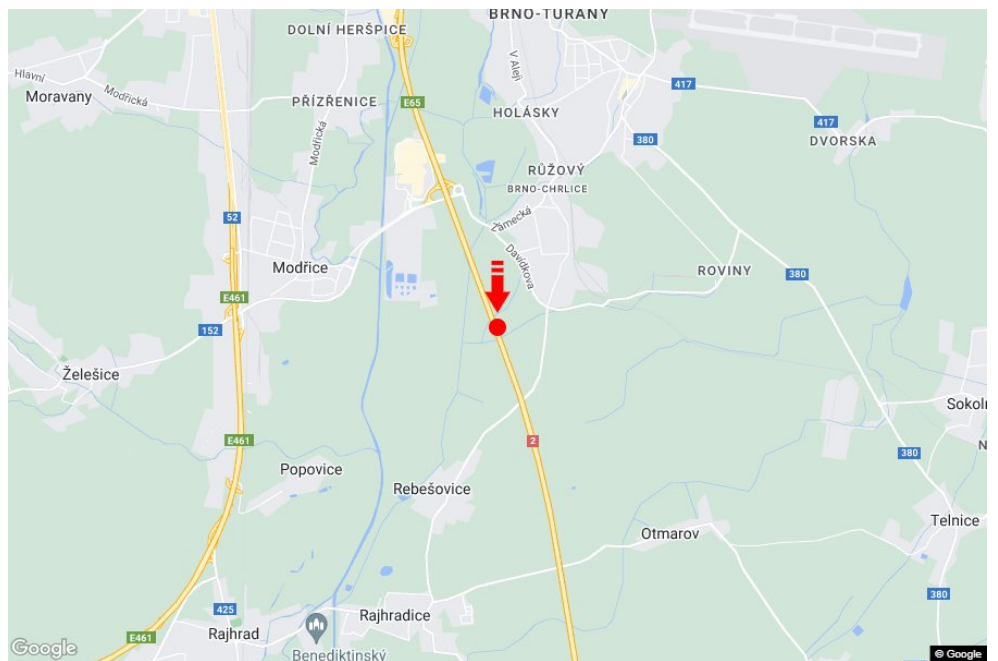

Tafel Nr.: **1415176**

Stadt: **D2 - 4.500**

Bezirk: **Brno-město**

Region: **Jihomoravský kraj**

Typ: **Reklama na mostech**

Adresse: **Brno-Bratislava Brno-Chrlice**

Koordinaten
(WGS84): **49.1208142 N 16.6455739 E**

Größe: **6x1,25**

Panel-Standort

- ☐ Center
- ☐ Vorort
- ☐ Geschäftsviertel
- ☐ Wohngebiet
- ☐ Industriegebiet
- ☐ unbebaute Gebiete

Kommunikation

- ☒ Autobahn
- ☐ Fernverkehrsstraße
- ☐ Nebenstraße
- ☐ Straße
- ☐ Zufahrt
- ☐ Ausfahrt
- ☐ Parkplatz
- ☐ Fußgängerzone
- ☐ Kreuzung

Position

- ☐ senkrecht
- ☐ schräg
- ☐ parallel
- ☐ getrennt

Sichtweite

- ☐ bis zu 20 m
- ☐ 20 - 50 m
- ☐ 20 - 50 m
- ☒ über 100 m
- ☐ individuelle Beleuchtung