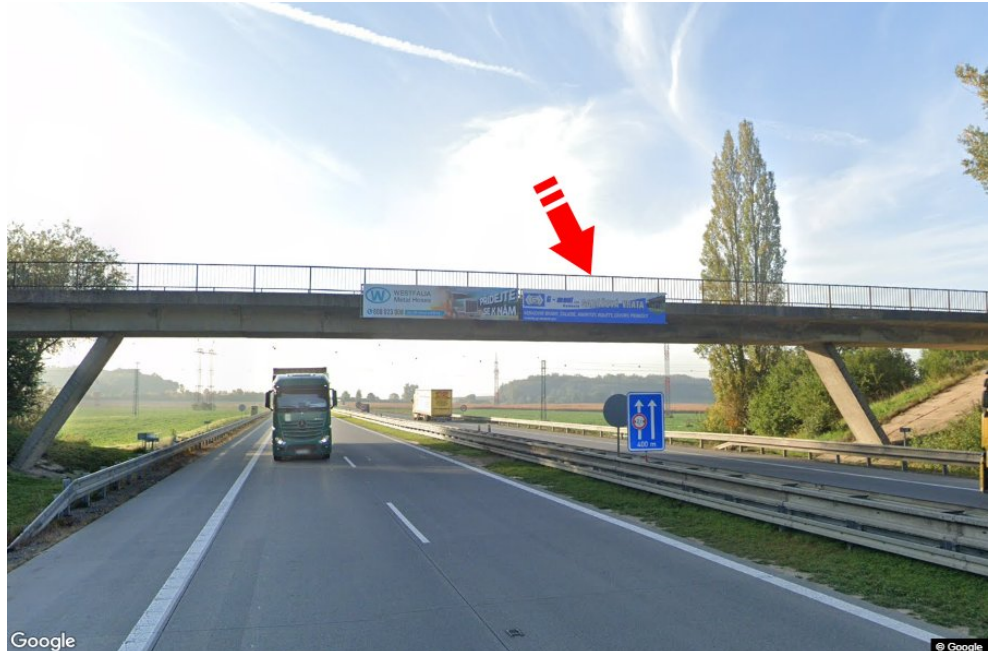

Tafel Nr.: **1415176**

Stadt: **D2 - 4.500**

Bezirk: **Brno-město**

Region: **Jihomoravský kraj**

Typ: **Reklama na mostech**

Adresse: **Brno-Bratislava Brno-Chrlice**

Koordinaten
(WGS84): **49.1208142 N 16.6455739 E**

Größe: **6x1,25**

Panel-Standort

- Center
- Vorort
- Geschäftsviertel
- Wohngebiet
- Industriegebiet
- unbebaute Gebiete

Kommunikation

- Autobahn
- Fernverkehrsstraße
- Nebenstraße
- Straße
- Zufahrt
- Ausfahrt
- Parkplatz
- Fußgängerzone
- Kreuzung

Position

- senkrecht
- schräg
- parallel
- getrennt

Sichtweite

- bis zu 20 m
- 20 - 50 m
- 20 - 50 m
- über 100 m
- individuelle Beleuchtung

Panelumgebung

- | | | | |
|---|---|---|---|
| <input type="checkbox"/> Öffentliche Verkehrsmittel | <input type="checkbox"/> ČD, ČSAD-Bahnhof | <input type="checkbox"/> Post | <input type="checkbox"/> PNS |
| <input type="checkbox"/> kulturelle Einrichtung | <input type="checkbox"/> Sportausrüstung | <input type="checkbox"/> medizinische Einrichtung | <input type="checkbox"/> Geschäfte |
| <input type="checkbox"/> Kaufhaus | <input type="checkbox"/> Supermarkt | <input type="checkbox"/> Tankstelle | <input type="checkbox"/> Schule Grundschule, Gymnasium, Universität |
| <input type="checkbox"/> Bank | <input type="checkbox"/> Restaurant | <input type="checkbox"/> Hotel | |