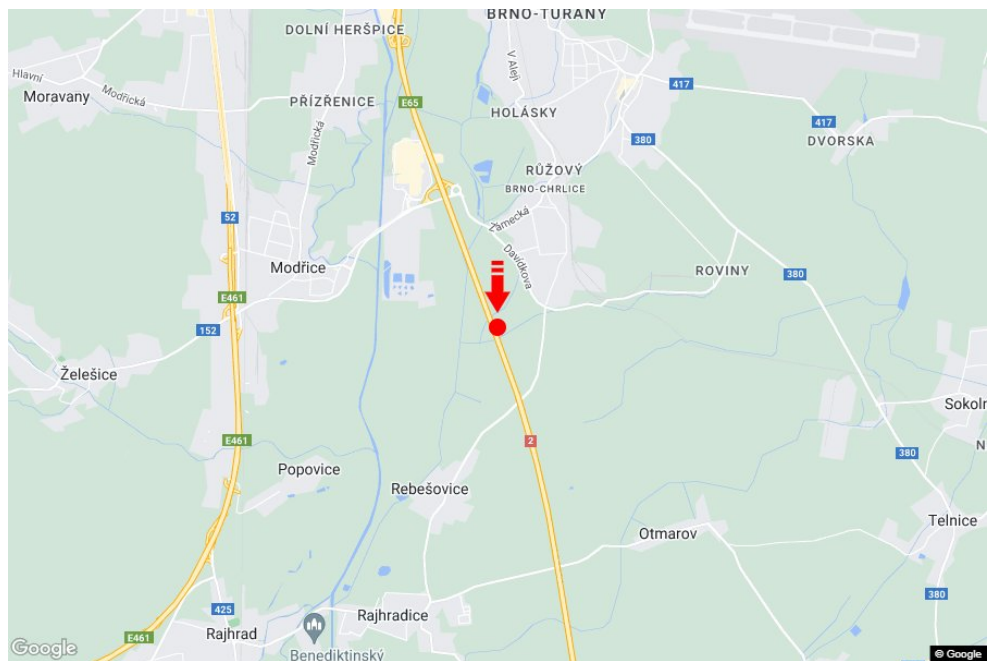

Tafel Nr.: **1415178**

Stadt: **D2 - 4.500**
Bezirk: **Brno-město**
Region: **Jihomoravský kraj**
Typ: **Reklama na mostech**

Adresse: **Bratislava-Brno Brno-Chrlice**
Koordinaten
(WGS84): **49.1208058 N 16.6457848 E**
Größe: **6x1,25**

Panel-Standort

- ☐ Center
- ☐ Vorort
- ☐ Geschäftsviertel
- ☐ Wohngebiet
- ☐ Industriegebiet
- ☐ unbebaute Gebiete

Kommunikation

- ☒ Autobahn
- ☐ Fernverkehrsstraße
- ☐ Nebenstraße
- ☐ Straße
- ☐ Zufahrt
- ☐ Ausfahrt
- ☐ Parkplatz
- ☐ Fußgängerzone
- ☐ Kreuzung

Position

- ☐ senkrecht
- ☐ schräg
- ☐ parallel
- ☐ getrennt

Sichtweite

- ☐ bis zu 20 m
- ☐ 20 - 50 m
- ☐ 20 - 50 m
- ☒ über 100 m
- ☐ individuelle Beleuchtung