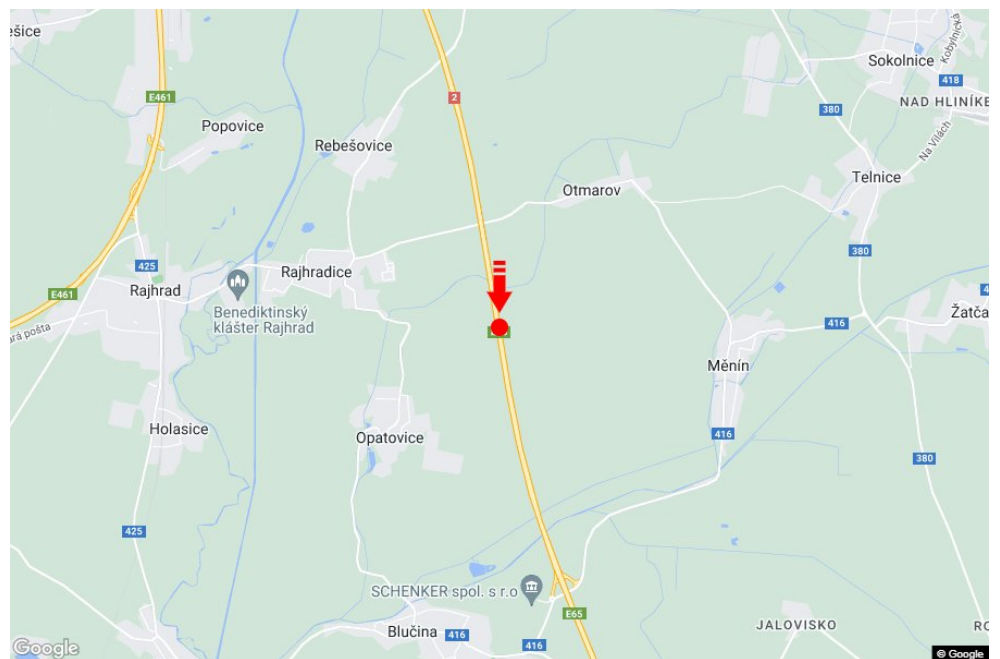

Tafel Nr.: **1415188**

Stadt: **D2 - 8.500**

Bezirk: **Brno-venkov**

Region: **Jihomoravský kraj**

Typ: **Reklama na mostech**

Adresse: **Brno-Bratislava Měnin**

Koordinaten
(WGS84): **49.085468 N 16.6581497 E**

Größe: **6x1,25**

Panel-Standort

- ☐ Center
- ☐ Vorort
- ☐ Geschäftsviertel
- ☐ Wohngebiet
- ☐ Industriegebiet
- ☐ unbebaute Gebiete

Kommunikation

- ☒ Autobahn
- ☐ Fernverkehrsstraße
- ☐ Nebenstraße
- ☐ Straße
- ☐ Zufahrt
- ☐ Ausfahrt
- ☐ Parkplatz
- ☐ Fußgängerzone
- ☐ Kreuzung

Position

- ☐ senkrecht
- ☐ schräg
- ☐ parallel
- ☐ getrennt

Sichtweite

- ☐ bis zu 20 m
- ☐ 20 - 50 m
- ☐ 20 - 50 m
- ☒ über 100 m
- ☐ individuelle Beleuchtung