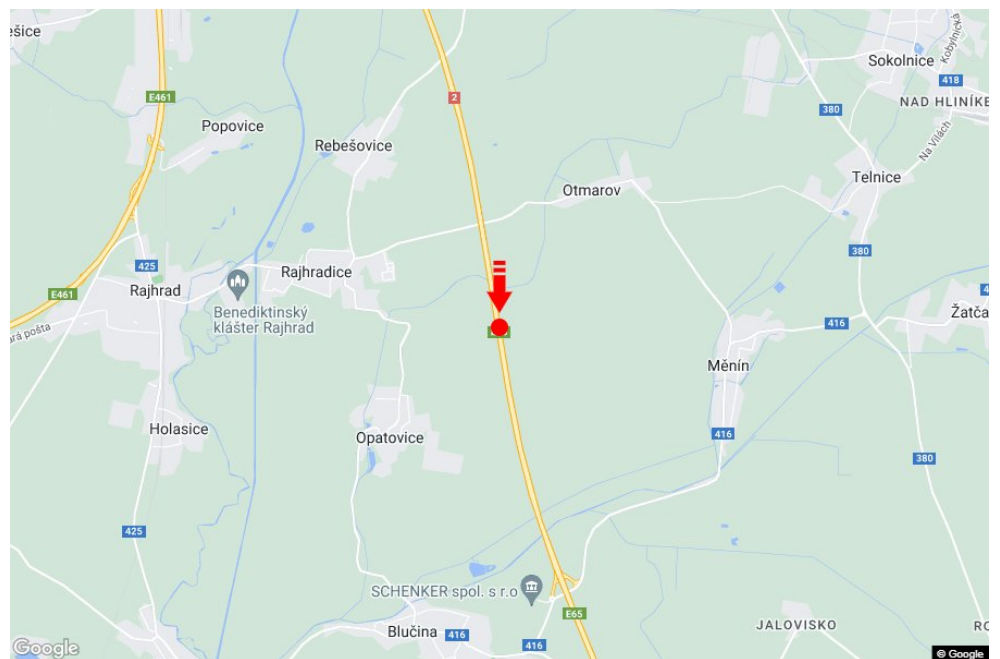

Tafel Nr.: **1415189**

Stadt: **D2 - 8.500**

Bezirk: **Brno-venkov**

Region: **Jihomoravský kraj**

Typ: **Reklama na mostech**

Adresse: **Brno-Bratislava Měnin**

Koordinaten
(WGS84): **49.085468 N 16.6581497 E**

Größe: **6x1,25**

Panel-Standort

- ☐ Center
- ☐ Vorort
- ☐ Geschäftsviertel
- ☐ Wohngebiet
- ☐ Industriegebiet
- ☐ unbebaute Gebiete

Kommunikation

- ☒ Autobahn
- ☐ Fernverkehrsstraße
- ☐ Nebenstraße
- ☐ Straße
- ☐ Zufahrt
- ☐ Ausfahrt
- ☐ Parkplatz
- ☐ Fußgängerzone
- ☐ Kreuzung

Position

- ☐ senkrecht
- ☐ schräg
- ☐ parallel
- ☐ getrennt

Sichtweite

- ☐ bis zu 20 m
- ☐ 20 - 50 m
- ☐ 20 - 50 m
- ☒ über 100 m
- ☐ individuelle Beleuchtung