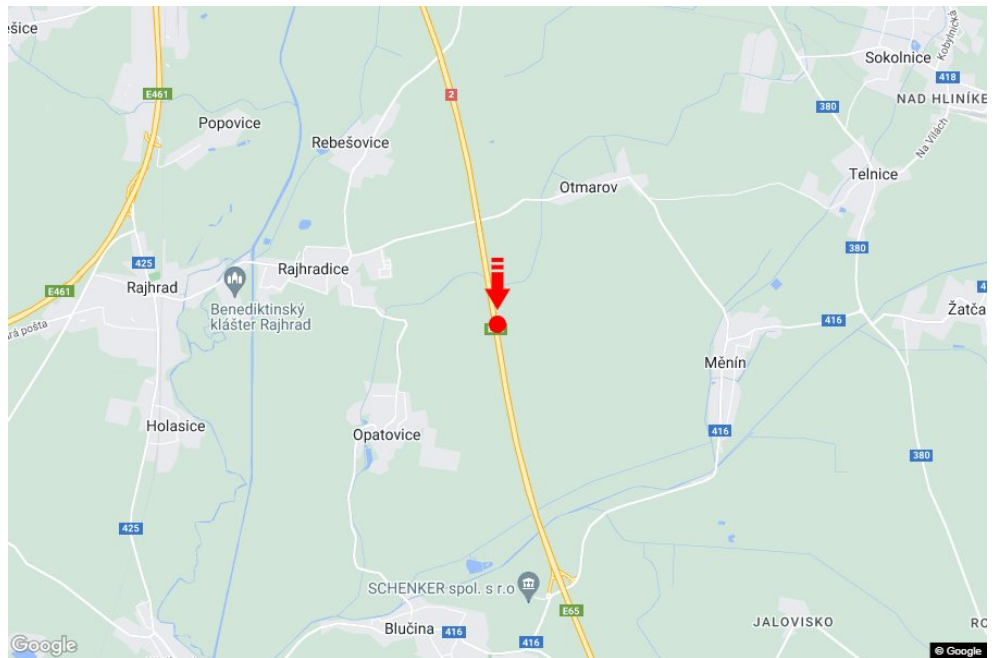

Tafel Nr.: **1415190**

Stadt: **D2 - 8.500**
Bezirk: **Brno-venkov**
Region: **Jihomoravský kraj**
Typ: **Reklama na mostech**

Adresse: **Bratislava-Brno Měnin**
Koordinaten (WGS84): **49.0854186 N 16.658351 E**
Größe: **6x1,25**

Panel-Standort

- ☐ Center
- ☐ Vorort
- ☐ Geschäftsviertel
- ☐ Wohngebiet
- ☐ Industriegebiet
- ☐ unbebaute Gebiete

Kommunikation

- ☒ Autobahn
- ☐ Fernverkehrsstraße
- ☐ Nebenstraße
- ☐ Straße
- ☐ Zufahrt
- ☐ Ausfahrt
- ☐ Parkplatz
- ☐ Fußgängerzone
- ☐ Kreuzung

Position

- ☐ senkrecht
- ☐ schräg
- ☐ parallel
- ☐ getrennt

Sichtweite

- ☐ bis zu 20 m
- ☐ 20 - 50 m
- ☐ 20 - 50 m
- ☒ über 100 m
- ☐ individuelle Beleuchtung