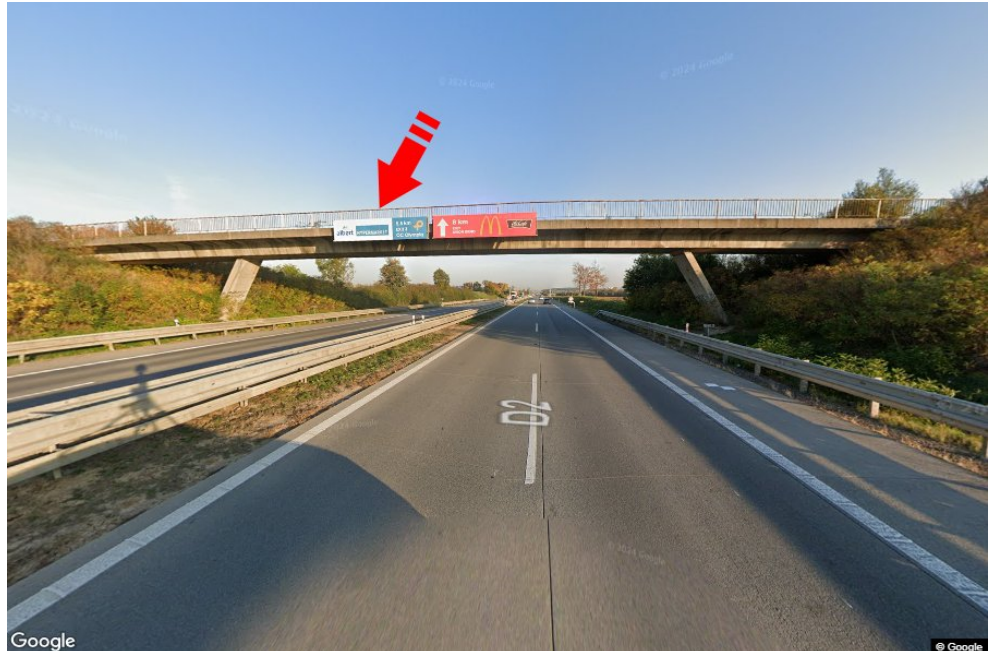

Tafel Nr.: **1415191**

Stadt: **D2 - 8.500**

Bezirk: **Brno-venkov**

Region: **Jihomoravský kraj**

Typ: **Reklama na mostech**

Adresse: **Bratislava-Brno Měnin**

Koordinaten
(WGS84): **49.0854186 N 16.658351 E**

Größe: **6x1,25**

Panel-Standort

- Center
- Vorort
- Geschäftsviertel
- Wohngebiet
- Industriegebiet
- unbebaute Gebiete

Kommunikation

- Autobahn
- Fernverkehrsstraße
- Nebenstraße
- Straße
- Zufahrt
- Ausfahrt
- Parkplatz
- Fußgängerzone
- Kreuzung

Position

- senkrecht
- schräg
- parallel
- getrennt

Sichtweite

- bis zu 20 m
- 20 - 50 m
- 20 - 50 m
- über 100 m
- individuelle Beleuchtung

Panelumgebung

- | | | | |
|---|---|---|---|
| <input type="checkbox"/> Öffentliche Verkehrsmittel | <input type="checkbox"/> ČD, ČSAD-Bahnhof | <input type="checkbox"/> Post | <input type="checkbox"/> PNS |
| <input type="checkbox"/> kulturelle Einrichtung | <input type="checkbox"/> Sportausrüstung | <input type="checkbox"/> medizinische Einrichtung | <input type="checkbox"/> Geschäfte |
| <input type="checkbox"/> Kaufhaus | <input type="checkbox"/> Supermarkt | <input type="checkbox"/> Tankstelle | <input type="checkbox"/> Schule Grundschule, Gymnasium, Universität |
| <input type="checkbox"/> Bank | <input type="checkbox"/> Restaurant | <input type="checkbox"/> Hotel | |