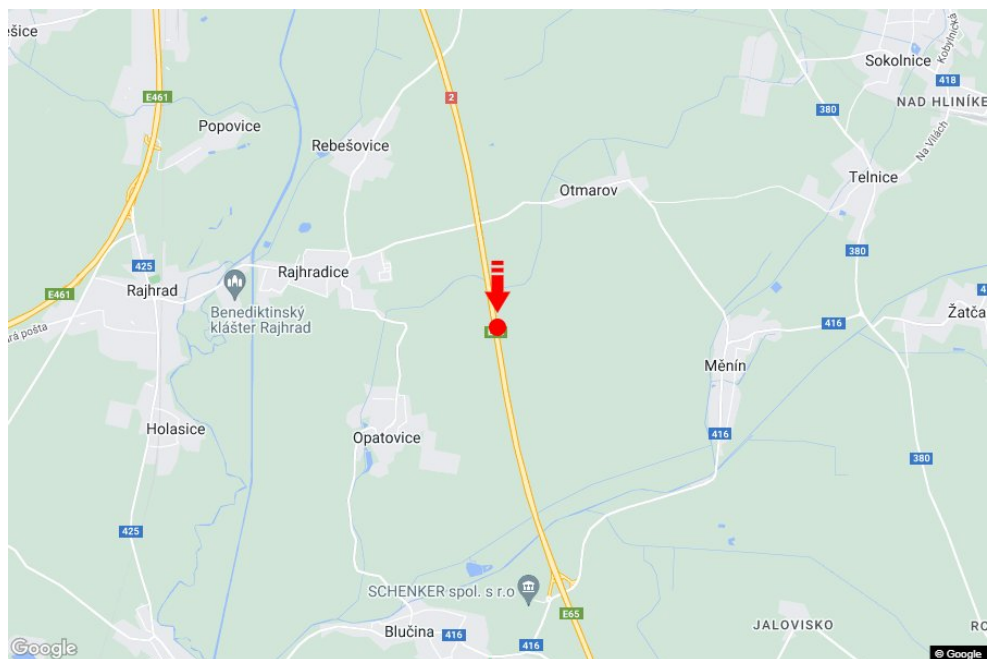

Tafel Nr.: **1415191**

Stadt: **D2 - 8.500**

Bezirk: **Brno-venkov**

Region: **Jihomoravský kraj**

Typ: **Reklama na mostech**

Adresse: **Bratislava-Brno Měnin**

Koordinaten
(WGS84): **49.0854186 N 16.658351 E**

Größe: **6x1,25**

Panel-Standort

- ☐ Center
- ☐ Vorort
- ☐ Geschäftsviertel
- ☐ Wohngebiet
- ☐ Industriegebiet
- ☐ unbebaute Gebiete

Kommunikation

- ☒ Autobahn
- ☐ Fernverkehrsstraße
- ☐ Nebenstraße
- ☐ Straße
- ☐ Zufahrt
- ☐ Ausfahrt
- ☐ Parkplatz
- ☐ Fußgängerzone
- ☐ Kreuzung

Position

- ☐ senkrecht
- ☐ schräg
- ☐ parallel
- ☐ getrennt

Sichtweite

- ☐ bis zu 20 m
- ☐ 20 - 50 m
- ☐ 20 - 50 m
- ☒ über 100 m
- ☐ individuelle Beleuchtung