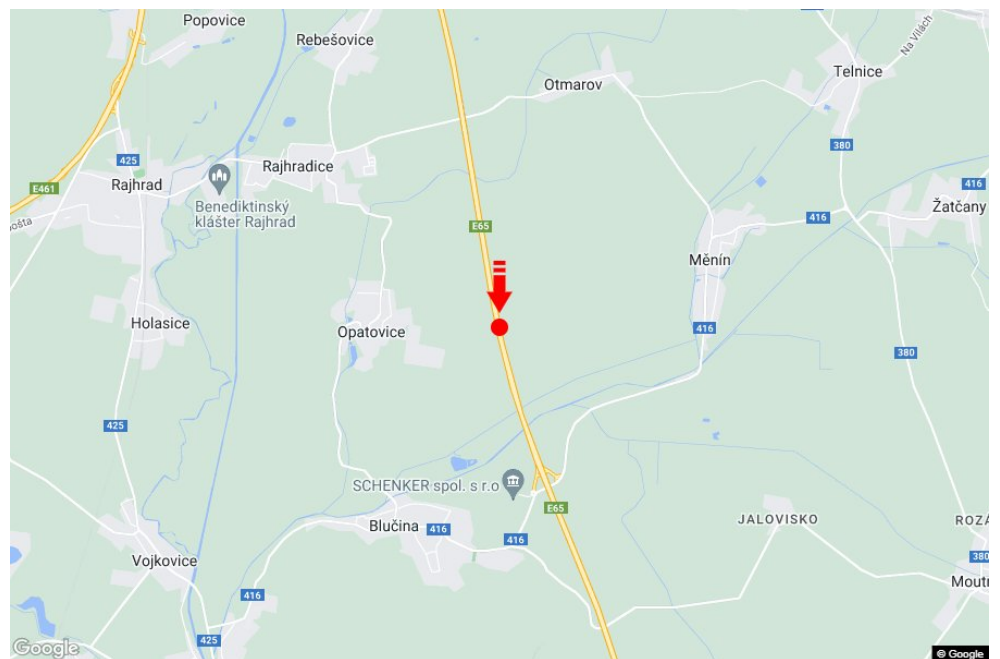

Tafel Nr.: **1415193**

Stadt: **D2 - 9.700**

Bezirk: **Brno-venkov**

Region: **Jihomoravský kraj**

Typ: **Reklama na mostech**

Adresse: **Brno-Bratislava Měnin II**

Koordinaten
(WGS84): **49.0745364 N 16.6611151 E**

Größe: **6x1,25**

Panel-Standort

- ☐ Center
- ☐ Vorort
- ☐ Geschäftsviertel
- ☐ Wohngebiet
- ☐ Industriegebiet
- ☐ unbebaute Gebiete

Kommunikation

- ☒ Autobahn
- ☐ Fernverkehrsstraße
- ☐ Nebenstraße
- ☐ Straße
- ☐ Zufahrt
- ☐ Ausfahrt
- ☐ Parkplatz
- ☐ Fußgängerzone
- ☐ Kreuzung

Position

- ☐ senkrecht
- ☐ schräg
- ☐ parallel
- ☐ getrennt

Sichtweite

- ☐ bis zu 20 m
- ☐ 20 - 50 m
- ☐ 20 - 50 m
- ☒ über 100 m
- ☐ individuelle Beleuchtung