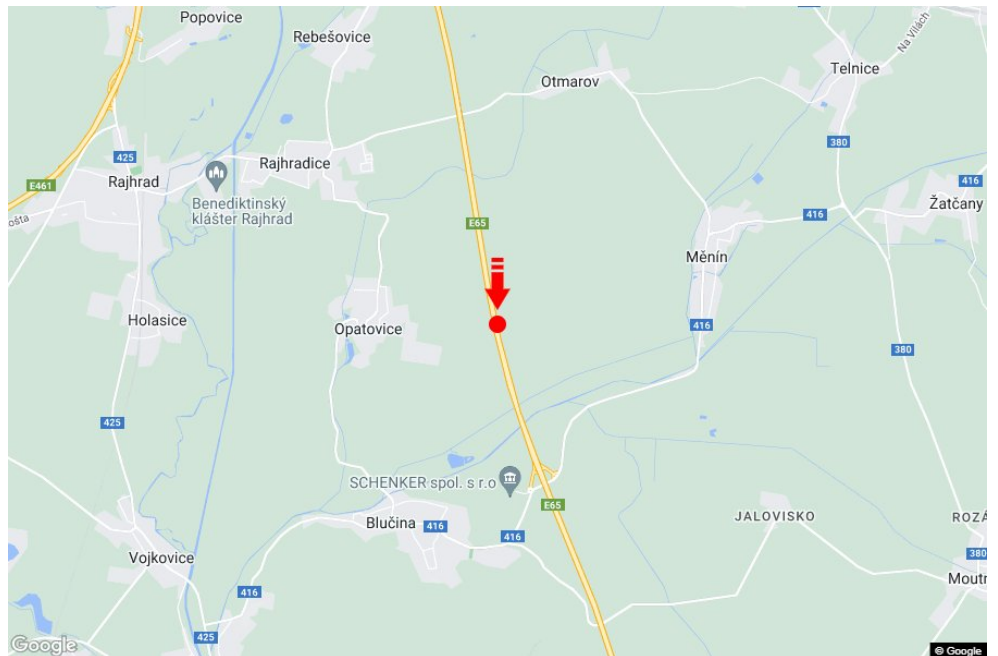

Tafel Nr.: **1415195**

Stadt: **D2 - 9.700**

Bezirk: **Brno-venkov**

Region: **Jihomoravský kraj**

Typ: **Reklama na mostech**

Adresse: **Bratislava-Brno Měnin II**

Koordinaten
(WGS84): **49.074491 N 16.6613241 E**

Größe: **6x1,25**

Panel-Standort

- ☐ Center
- ☐ Vorort
- ☐ Geschäftsviertel
- ☐ Wohngebiet
- ☐ Industriegebiet
- ☐ unbebaute Gebiete

Kommunikation

- ☒ Autobahn
- ☐ Fernverkehrsstraße
- ☐ Nebenstraße
- ☐ Straße
- ☐ Zufahrt
- ☐ Ausfahrt
- ☐ Parkplatz
- ☐ Fußgängerzone
- ☐ Kreuzung

Position

- ☐ senkrecht
- ☐ schräg
- ☐ parallel
- ☐ getrennt

Sichtweite

- ☐ bis zu 20 m
- ☐ 20 - 50 m
- ☐ 20 - 50 m
- ☒ über 100 m
- ☐ individuelle Beleuchtung