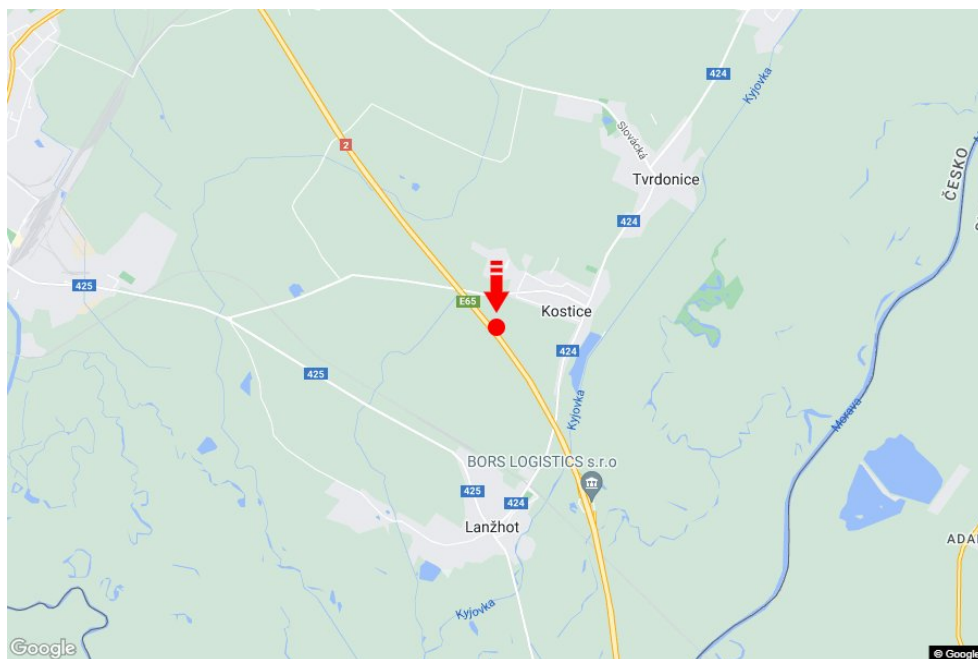

Tafel Nr.: **1415236**

Stadt: **D2 - 53.700**

Bezirk: **Břeclav**

Region: **Jihomoravský kraj**

Typ: **Reklama na mostech**

Adresse: **Brno-Bratislava Kostice III**

Koordinaten
(WGS84): **48.744232 N 16.9676456 E**

Größe: **6x1,25**

Panel-Standort

- ☐ Center
- ☐ Vorort
- ☐ Geschäftsviertel
- ☐ Wohngebiet
- ☐ Industriegebiet
- ☐ unbebaute Gebiete

Kommunikation

- ☒ Autobahn
- ☐ Fernverkehrsstraße
- ☐ Nebenstraße
- ☐ Straße
- ☐ Zufahrt
- ☐ Ausfahrt
- ☐ Parkplatz
- ☐ Fußgängerzone
- ☐ Kreuzung

Position

- ☐ senkrecht
- ☐ schräg
- ☐ parallel
- ☐ getrennt

Sichtweite

- ☐ bis zu 20 m
- ☐ 20 - 50 m
- ☐ 20 - 50 m
- ☒ über 100 m
- ☐ individuelle Beleuchtung