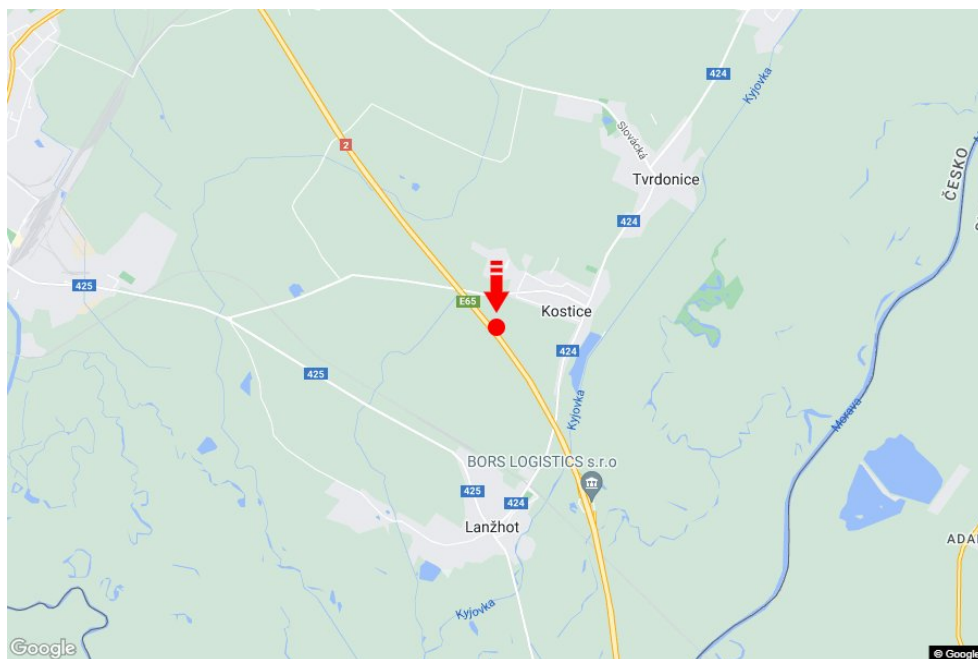

Tafel Nr.: **1415237**

Stadt: **D2 - 53.700**

Bezirk: **Břeclav**

Region: **Jihomoravský kraj**

Typ: **Reklama na mostech**

Adresse: **Brno-Bratislava Kostice III**

Koordinaten
(WGS84): **48.744232 N 16.9676456 E**

Größe: **6x1,25**

Panel-Standort

- ☐ Center
- ☐ Vorort
- ☐ Geschäftsviertel
- ☐ Wohngebiet
- ☐ Industriegebiet
- ☐ unbebaute Gebiete

Kommunikation

- ☒ Autobahn
- ☐ Fernverkehrsstraße
- ☐ Nebenstraße
- ☐ Straße
- ☐ Zufahrt
- ☐ Ausfahrt
- ☐ Parkplatz
- ☐ Fußgängerzone
- ☐ Kreuzung

Position

- ☐ senkrecht
- ☐ schräg
- ☐ parallel
- ☐ getrennt

Sichtweite

- ☐ bis zu 20 m
- ☐ 20 - 50 m
- ☐ 20 - 50 m
- ☒ über 100 m
- ☐ individuelle Beleuchtung