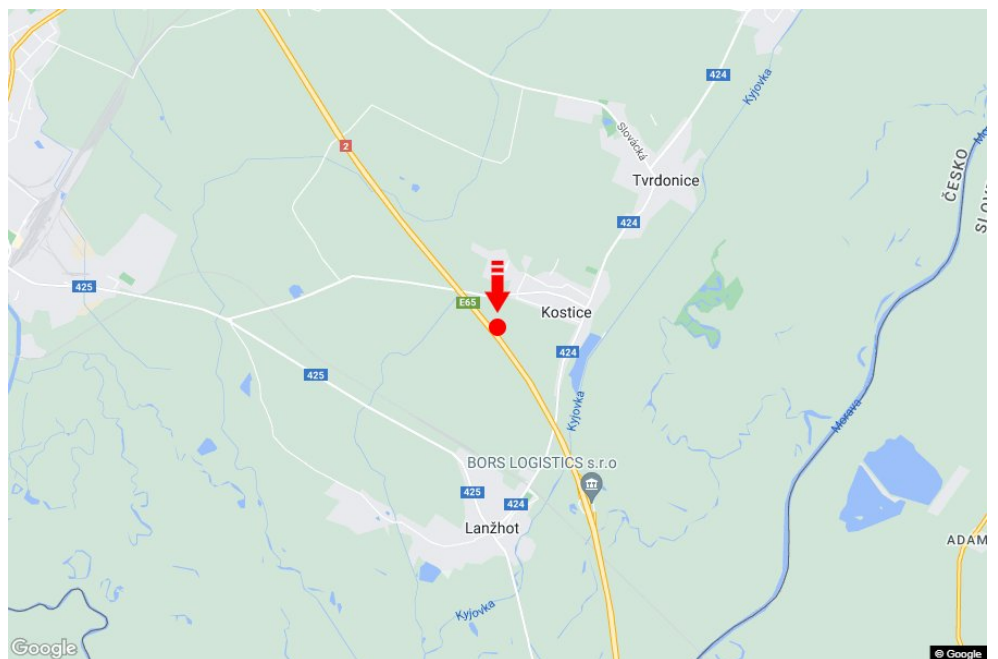

Tafel Nr.: **1415238**

Stadt: **D2 - 53.700**

Bezirk: **Břeclav**

Region: **Jihomoravský kraj**

Typ: **Reklama na mostech**

Adresse: **Bratislava-Brno Kostice III**

Koordinaten
(WGS84): **48.7442701 N 16.9678376 E**

Größe: **6x1,25**

Panel-Standort

- ☐ Center
- ☐ Vorort
- ☐ Geschäftsviertel
- ☐ Wohngebiet
- ☐ Industriegebiet
- ☐ unbebaute Gebiete

Kommunikation

- ☒ Autobahn
- ☐ Fernverkehrsstraße
- ☐ Nebenstraße
- ☐ Straße
- ☐ Zufahrt
- ☐ Ausfahrt
- ☐ Parkplatz
- ☐ Fußgängerzone
- ☐ Kreuzung

Position

- ☐ senkrecht
- ☐ schräg
- ☐ parallel
- ☐ getrennt

Sichtweite

- ☐ bis zu 20 m
- ☐ 20 - 50 m
- ☐ 20 - 50 m
- ☒ über 100 m
- ☐ individuelle Beleuchtung