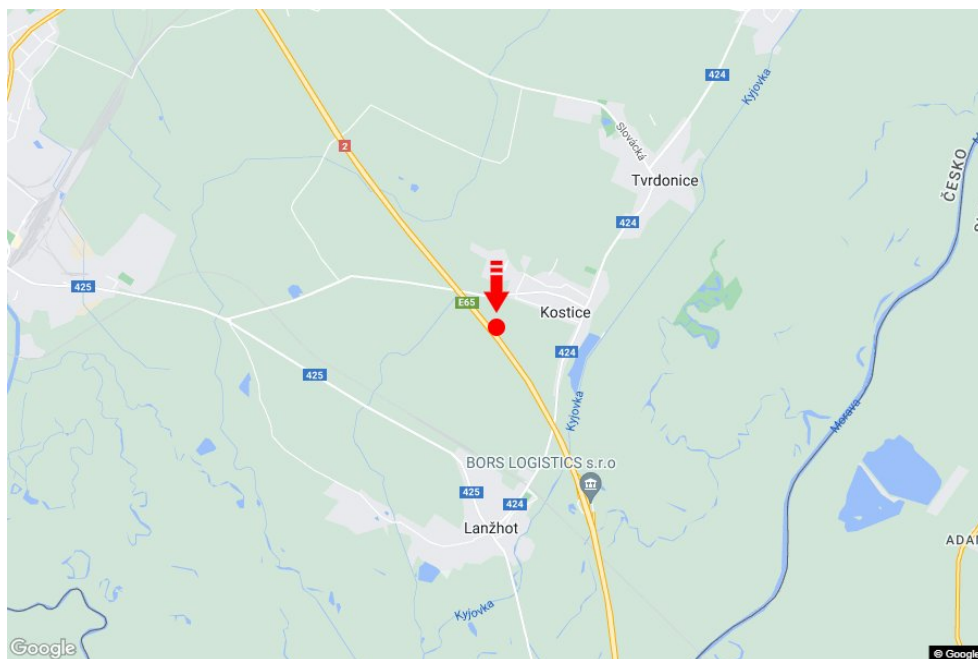

Tafel Nr.: **1415239**

Stadt: **D2 - 53.700**

Bezirk: **Břeclav**

Region: **Jihomoravský kraj**

Typ: **Reklama na mostech**

Adresse: **Bratislava-Brno Kostice III**

Koordinaten
(WGS84): **48.7442701 N 16.9678376 E**

Größe: **6x1,25**

Panel-Standort

- ☐ Center
- ☐ Vorort
- ☐ Geschäftsviertel
- ☐ Wohngebiet
- ☐ Industriegebiet
- ☐ unbebaute Gebiete

Kommunikation

- ☒ Autobahn
- ☐ Fernverkehrsstraße
- ☐ Nebenstraße
- ☐ Straße
- ☐ Zufahrt
- ☐ Ausfahrt
- ☐ Parkplatz
- ☐ Fußgängerzone
- ☐ Kreuzung

Position

- ☐ senkrecht
- ☐ schräg
- ☐ parallel
- ☐ getrennt

Sichtweite

- ☐ bis zu 20 m
- ☐ 20 - 50 m
- ☐ 20 - 50 m
- ☒ über 100 m
- ☐ individuelle Beleuchtung