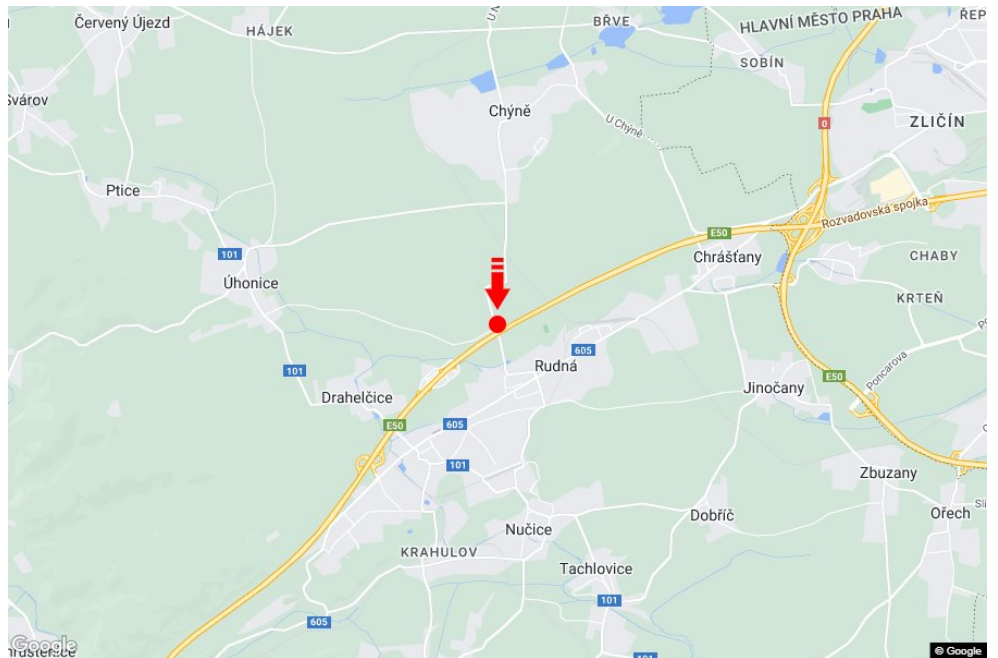

Tafel Nr.: **1415244**

Stadt: **D5 - 3.350**

Bezirk: **Praha-západ**

Region: **Středočeský kraj**

Typ: **Reklama na mostech**

Adresse: **Praha-Rozvadov Rudná**

Koordinaten
(WGS84): **50.0383353 N 14.2250952 E**

Größe: **6x1,25**

Panel-Standort

- ☐ Center
- ☐ Vorort
- ☐ Geschäftsviertel
- ☐ Wohngebiet
- ☐ Industriegebiet
- ☐ unbebaute Gebiete

Kommunikation

- ☒ Autobahn
- ☐ Fernverkehrsstraße
- ☐ Nebenstraße
- ☐ Straße
- ☐ Zufahrt
- ☐ Ausfahrt
- ☐ Parkplatz
- ☐ Fußgängerzone
- ☐ Kreuzung

Position

- ☐ senkrecht
- ☐ schräg
- ☐ parallel
- ☐ getrennt

Sichtweite

- ☐ bis zu 20 m
- ☐ 20 - 50 m
- ☐ 20 - 50 m
- ☒ über 100 m
- ☐ individuelle Beleuchtung