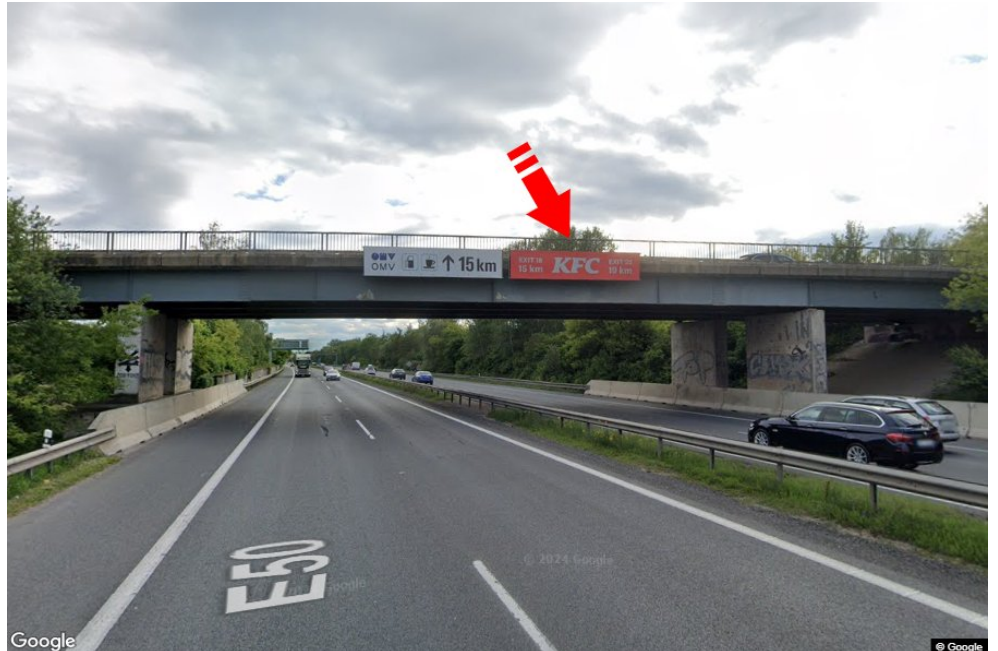

Tafel Nr.: **1415244**

Stadt: **D5 - 3.350**

Bezirk: **Praha-západ**

Region: **Středočeský kraj**

Typ: **Reklama na mostech**

Adresse: **Praha-Rozvadov Rudná**

Koordinaten
(WGS84): **50.0383353 N 14.2250952 E**

Größe: **6x1,25**

Panel-Standort

- Center
- Vorort
- Geschäftsviertel
- Wohngebiet
- Industriegebiet
- unbebaute Gebiete

Kommunikation

- Autobahn
- Fernverkehrsstraße
- Nebenstraße
- Straße
- Zufahrt
- Ausfahrt
- Parkplatz
- Fußgängerzone
- Kreuzung

Position

- senkrecht
- schräg
- parallel
- getrennt

Sichtweite

- bis zu 20 m
- 20 - 50 m
- 20 - 50 m
- über 100 m
- individuelle Beleuchtung

Panelumgebung

- | | | | |
|---|--|---|---|
| <input type="checkbox"/> Öffentliche Verkehrsmittel | <input type="checkbox"/> ČD, ČSAD-Bahnhof | <input type="checkbox"/> Post | <input type="checkbox"/> PNS |
| <input type="checkbox"/> kulturelle Einrichtung | <input type="checkbox"/> Sportausrüstung | <input type="checkbox"/> medizinische Einrichtung | <input type="checkbox"/> Geschäfte |
| <input type="checkbox"/> Kaufhaus | <input type="checkbox"/> Supermarkt | <input checked="" type="checkbox"/> Tankstelle | <input type="checkbox"/> Schule Grundschule, Gymnasium, Universität |
| <input type="checkbox"/> Bank | <input checked="" type="checkbox"/> Restaurant | <input type="checkbox"/> Hotel | |