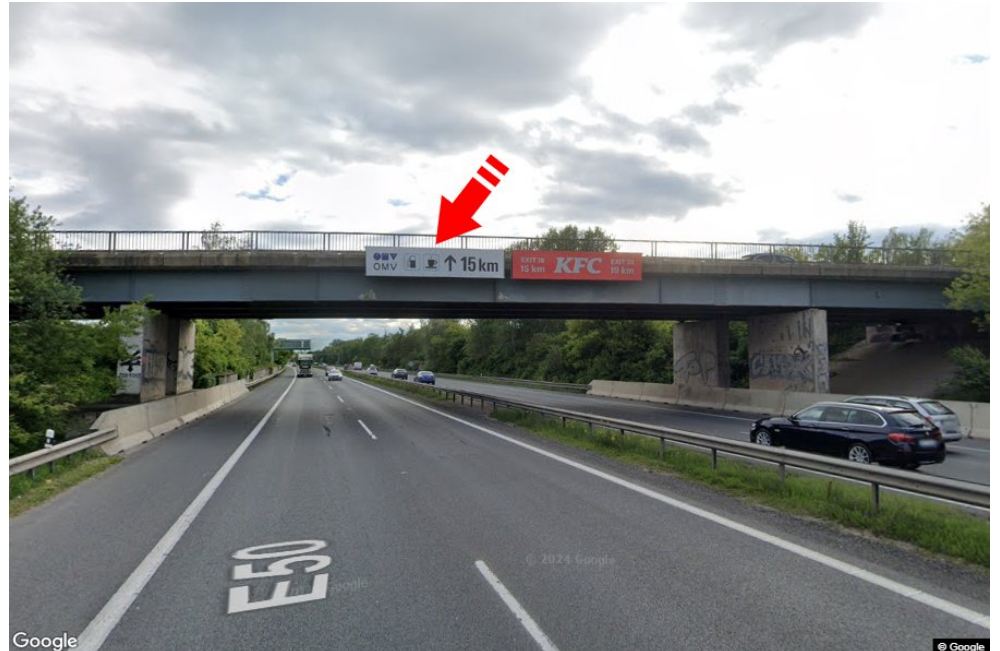

Tafel Nr.: **1415245**

Stadt: **D5 - 3.350**

Bezirk: **Praha-západ**

Region: **Středočeský kraj**

Typ: **Reklama na mostech**

Adresse: **Praha-Rozvadov Rudná**

Koordinaten
(WGS84): **50.0383353 N 14.2250952 E**

Größe: **6x1,25**

Panel-Standort

- ☐ Center
- ☐ Vorort
- ☐ Geschäftsviertel
- ☐ Wohngebiet
- ☐ Industriegebiet
- ☐ unbebaute Gebiete

Kommunikation

- ☒ Autobahn
- ☐ Fernverkehrsstraße
- ☐ Nebenstraße
- ☐ Straße
- ☐ Zufahrt
- ☐ Ausfahrt
- ☐ Parkplatz
- ☐ Fußgängerzone
- ☐ Kreuzung

Position

- ☐ senkrecht
- ☐ schräg
- ☐ parallel
- ☐ getrennt

Sichtweite

- ☐ bis zu 20 m
- ☐ 20 - 50 m
- ☐ 20 - 50 m
- ☒ über 100 m
- ☐ individuelle Beleuchtung