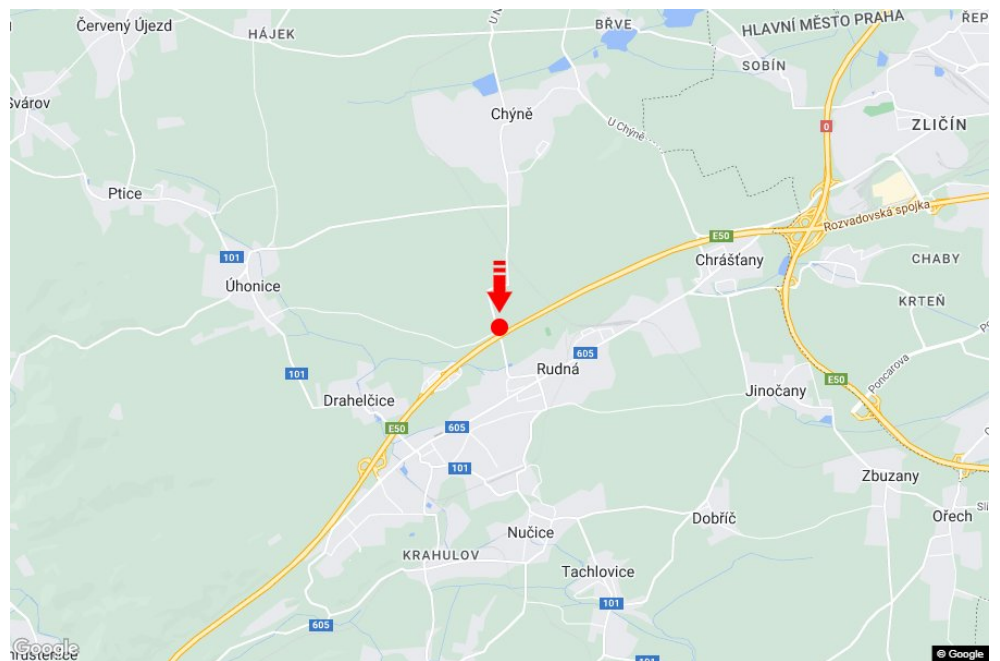

Tafel Nr.: **1415245**

Stadt: **D5 - 3.350**

Bezirk: **Praha-západ**

Region: **Středočeský kraj**

Typ: **Reklama na mostech**

Adresse: **Praha-Rozvadov Rudná**

Koordinaten
(WGS84): **50.0383353 N 14.2250952 E**

Größe: **6x1,25**

Panel-Standort

- ☐ Center
- ☐ Vorort
- ☐ Geschäftsviertel
- ☐ Wohngebiet
- ☐ Industriegebiet
- ☐ unbebaute Gebiete

Kommunikation

- ☒ Autobahn
- ☐ Fernverkehrsstraße
- ☐ Nebenstraße
- ☐ Straße
- ☐ Zufahrt
- ☐ Ausfahrt
- ☐ Parkplatz
- ☐ Fußgängerzone
- ☐ Kreuzung

Position

- ☐ senkrecht
- ☐ schräg
- ☐ parallel
- ☐ getrennt

Sichtweite

- ☐ bis zu 20 m
- ☐ 20 - 50 m
- ☐ 20 - 50 m
- ☒ über 100 m
- ☐ individuelle Beleuchtung