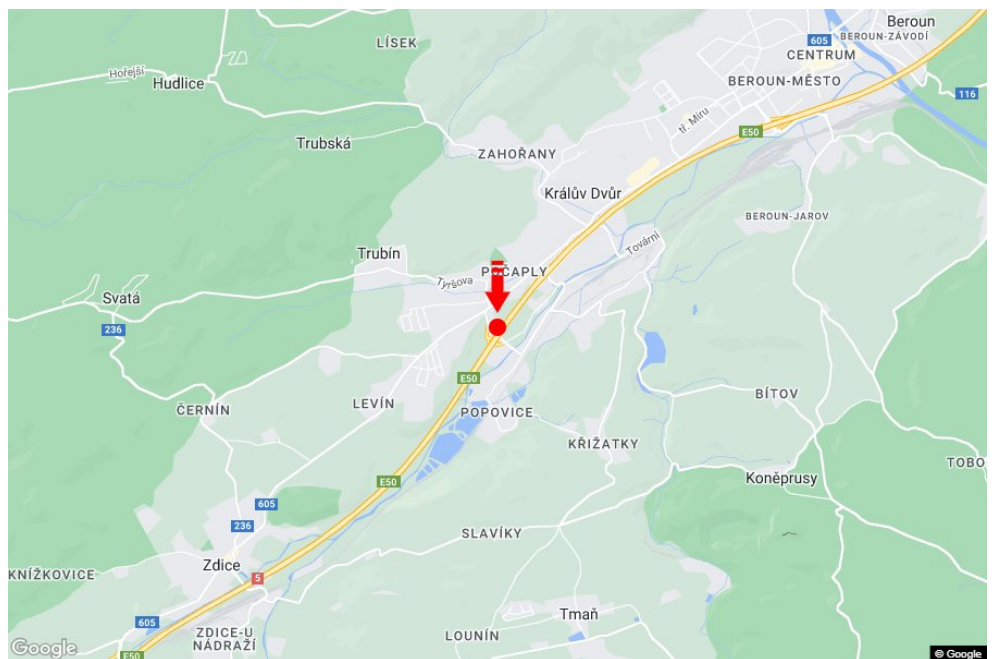

Tafel Nr.: **1415264**

Stadt: **D5 - 22.400**

Bezirk: **Beroun**

Region: **Středočeský kraj**

Typ: **Reklama na mostech**

Adresse: **Rozvadov-Praha Králův Dvůr II**

Koordinaten
(WGS84): **49.9352813 N 14.0209929 E**

Größe: **7,5x1,25**

Panel-Standort

- ☐ Center
- ☐ Vorort
- ☐ Geschäftsviertel
- ☐ Wohngebiet
- ☐ Industriegebiet
- ☐ unbebaute Gebiete

Kommunikation

- ☒ Autobahn
- ☐ Fernverkehrsstraße
- ☐ Nebenstraße
- ☐ Straße
- ☐ Zufahrt
- ☐ Ausfahrt
- ☐ Parkplatz
- ☐ Fußgängerzone
- ☐ Kreuzung

Position

- ☐ senkrecht
- ☐ schräg
- ☐ parallel
- ☐ getrennt

Sichtweite

- ☐ bis zu 20 m
- ☐ 20 - 50 m
- ☐ 20 - 50 m
- ☒ über 100 m
- ☐ individuelle Beleuchtung