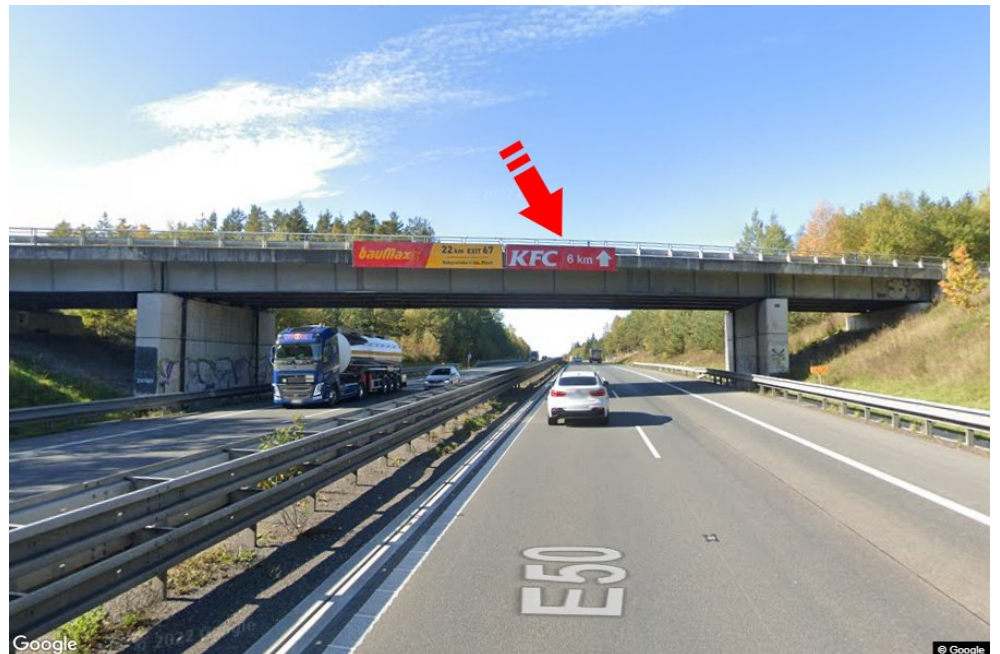

Größe: **6x1,25**

Panel-Standort

- Center
- Vorort
- Geschäftsviertel
- Wohngebiet
- Industriegebiet
- unbebaute Gebiete

Kommunikation

- Autobahn
- Fernverkehrsstraße
- Nebenstraße
- Straße
- Zufahrt
- Ausfahrt
- Parkplatz
- Fußgängerzone
- Kreuzung

Position

- senkrecht
- schräg
- parallel
- getrennt

Sichtweite

- bis zu 20 m
- 20 - 50 m
- 20 - 50 m
- über 100 m
- individuelle Beleuchtung

Panelumgebung

- | | | | |
|---|---|---|---|
| <input type="checkbox"/> Öffentliche Verkehrsmittel | <input type="checkbox"/> ČD, ČSAD-Bahnhof | <input type="checkbox"/> Post | <input type="checkbox"/> PNS |
| <input type="checkbox"/> kulturelle Einrichtung | <input type="checkbox"/> Sportausrüstung | <input type="checkbox"/> medizinische Einrichtung | <input type="checkbox"/> Geschäfte |
| <input type="checkbox"/> Kaufhaus | <input type="checkbox"/> Supermarkt | <input type="checkbox"/> Tankstelle | <input type="checkbox"/> Schule Grundschule, Gymnasium, Universität |
| <input type="checkbox"/> Bank | <input type="checkbox"/> Restaurant | <input type="checkbox"/> Hotel | |