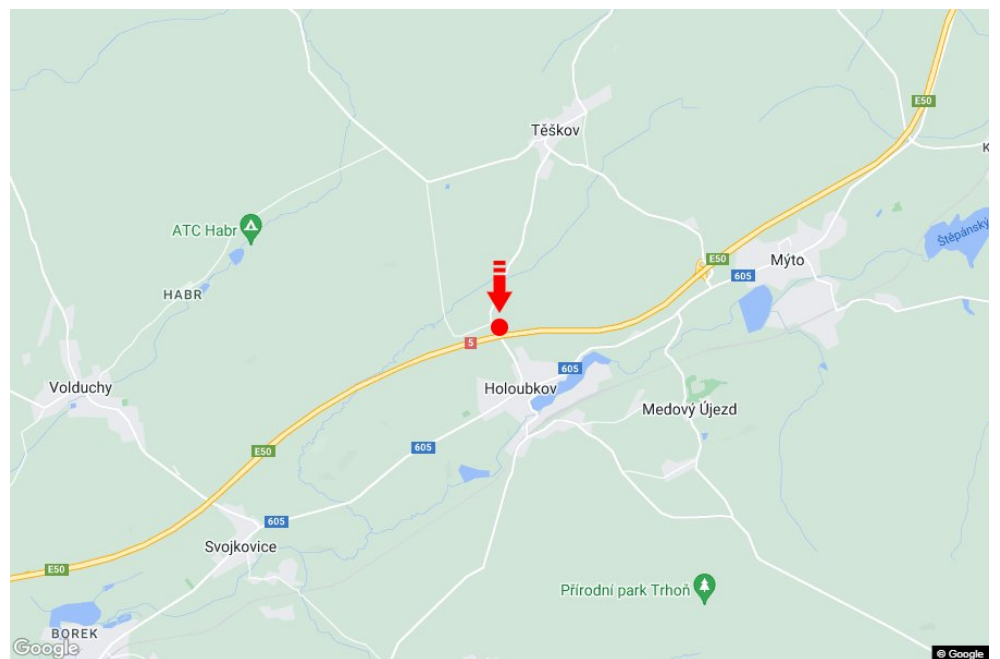

Tafel Nr.: **1415290**

Stadt: **D5 - 52.960**

Bezirk: **Rokycany**

Region: **Plzeňský kraj**

Typ: **Reklama na mostech**

Adresse: **Praha-Rozvadov Holoubkov**

Koordinaten
(WGS84): **49.781312 N 13.6891186 E**

Größe: **6x1,25**

Panel-Standort

- ☐ Center
- ☐ Vorort
- ☐ Geschäftsviertel
- ☐ Wohngebiet
- ☐ Industriegebiet
- ☐ unbebaute Gebiete

Kommunikation

- ☒ Autobahn
- ☐ Fernverkehrsstraße
- ☐ Nebenstraße
- ☐ Straße
- ☐ Zufahrt
- ☐ Ausfahrt
- ☐ Parkplatz
- ☐ Fußgängerzone
- ☐ Kreuzung

Position

- ☐ senkrecht
- ☐ schräg
- ☐ parallel
- ☐ getrennt

Sichtweite

- ☐ bis zu 20 m
- ☐ 20 - 50 m
- ☐ 20 - 50 m
- ☒ über 100 m
- ☐ individuelle Beleuchtung