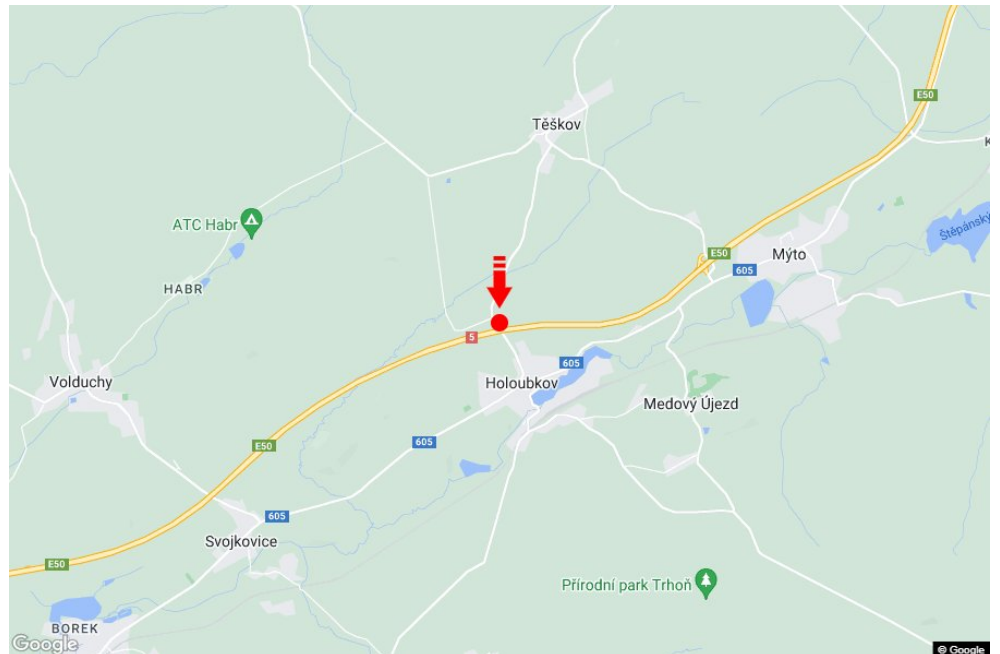

Tafel Nr.: **1415292**

Stadt: **D5 - 52.960**

Bezirk: **Rokycany**

Region: **Plzeňský kraj**

Typ: **Reklama na mostech**

Adresse: **Rozvadov-Praha Holoubkov**

Koordinaten
(WGS84): **49.7811842 N 13.689032 E**

Größe: **6x1,25**

Panel-Standort

- ☐ Center
- ☐ Vorort
- ☐ Geschäftsviertel
- ☐ Wohngebiet
- ☐ Industriegebiet
- ☐ unbebaute Gebiete

Kommunikation

- ☒ Autobahn
- ☐ Fernverkehrsstraße
- ☐ Nebenstraße
- ☐ Straße
- ☐ Zufahrt
- ☐ Ausfahrt
- ☐ Parkplatz
- ☐ Fußgängerzone
- ☐ Kreuzung

Position

- ☐ senkrecht
- ☐ schräg
- ☐ parallel
- ☐ getrennt

Sichtweite

- ☐ bis zu 20 m
- ☐ 20 - 50 m
- ☐ 20 - 50 m
- ☒ über 100 m
- ☐ individuelle Beleuchtung