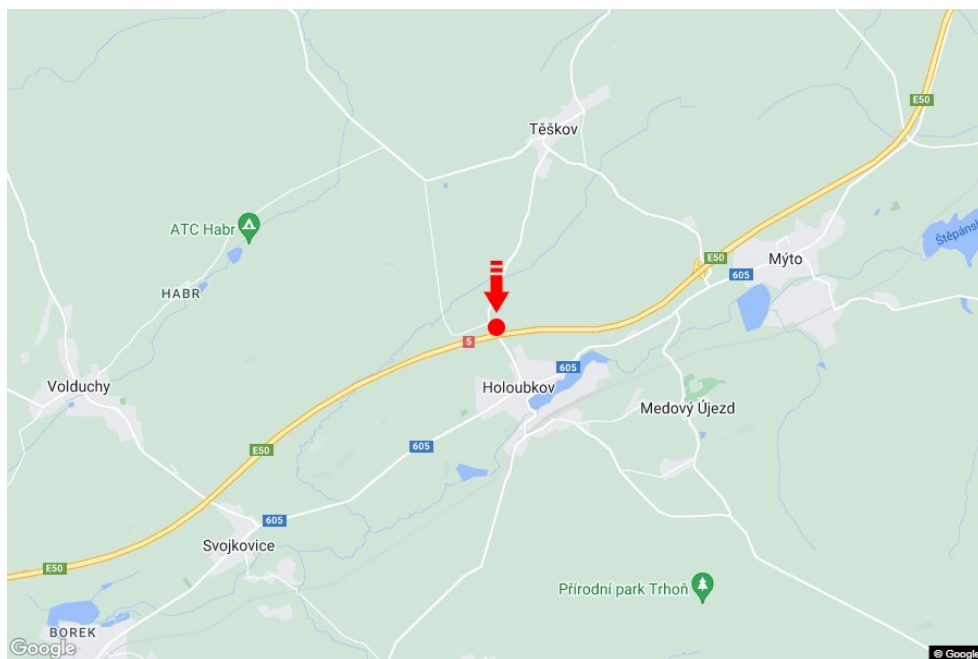

Tafel Nr.: **1415293**

Stadt: **D5 - 52.960**

Bezirk: **Rokycany**

Region: **Plzeňský kraj**

Typ: **Reklama na mostech**

Adresse: **Rozvadov-Praha Holoubkov**

Koordinaten
(WGS84): **49.7811842 N 13.689032 E**

Größe: **6x1,25**

Panel-Standort

- ☐ Center
- ☐ Vorort
- ☐ Geschäftsviertel
- ☐ Wohngebiet
- ☐ Industriegebiet
- ☐ unbebaute Gebiete

Kommunikation

- ☒ Autobahn
- ☐ Fernverkehrsstraße
- ☐ Nebenstraße
- ☐ Straße
- ☐ Zufahrt
- ☐ Ausfahrt
- ☐ Parkplatz
- ☐ Fußgängerzone
- ☐ Kreuzung

Position

- ☐ senkrecht
- ☐ schräg
- ☐ parallel
- ☐ getrennt

Sichtweite

- ☐ bis zu 20 m
- ☐ 20 - 50 m
- ☐ 20 - 50 m
- ☒ über 100 m
- ☐ individuelle Beleuchtung