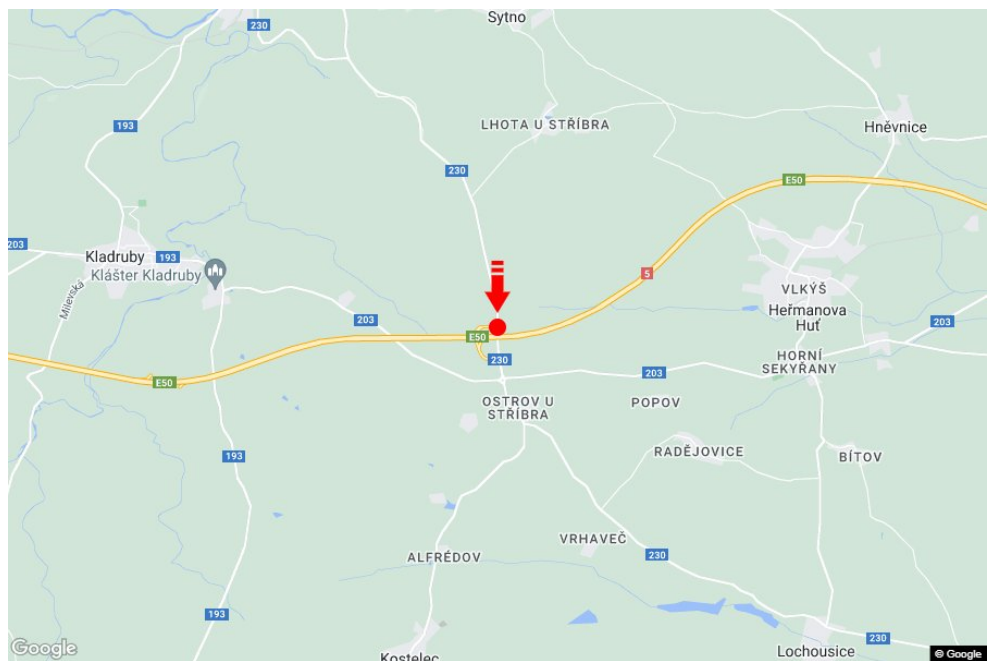

Tafel Nr.: **1415294**

Stadt: **D5 - 107.000**

Bezirk: **Tachov**

Region: **Plzeňský kraj**

Typ: **Reklama na mostech**

Adresse: **Praha-Rozvadov Ostrov u Stříbra**

Koordinaten
(WGS84): **49.7071268 N 13.0403322 E**

Größe: **7,5x1,25**

Panel-Standort

- ☐ Center
- ☐ Vorort
- ☐ Geschäftsviertel
- ☐ Wohngebiet
- ☐ Industriegebiet
- ☐ unbebaute Gebiete

Kommunikation

- ☒ Autobahn
- ☐ Fernverkehrsstraße
- ☐ Nebenstraße
- ☐ Straße
- ☐ Zufahrt
- ☐ Ausfahrt
- ☐ Parkplatz
- ☐ Fußgängerzone
- ☐ Kreuzung

Position

- ☐ senkrecht
- ☐ schräg
- ☐ parallel
- ☐ getrennt

Sichtweite

- ☐ bis zu 20 m
- ☐ 20 - 50 m
- ☐ 20 - 50 m
- ☒ über 100 m
- ☐ individuelle Beleuchtung