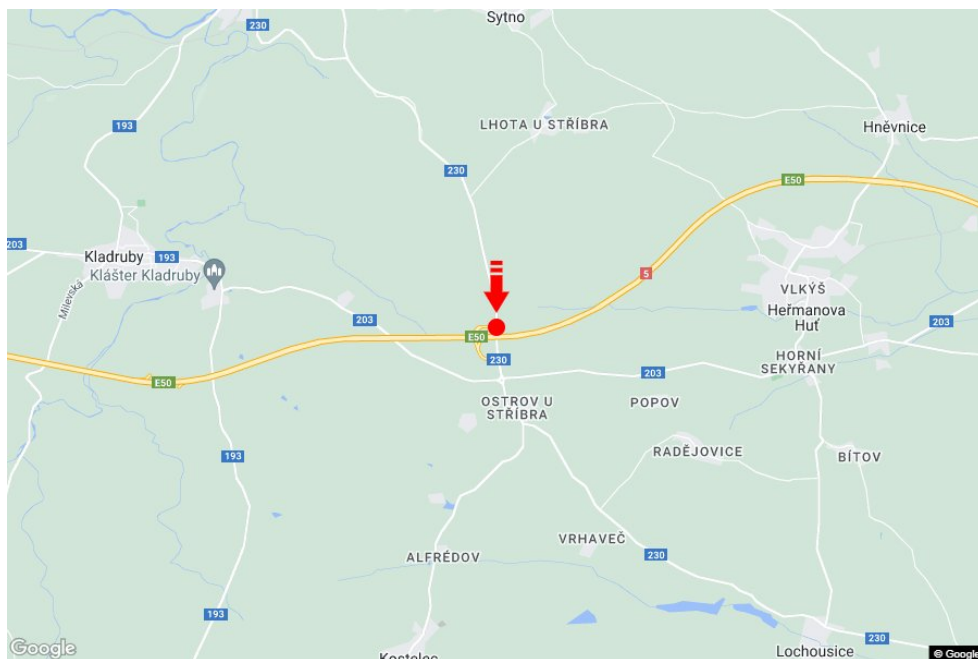

Tafel Nr.: **1415295**

Stadt: **D5 - 107.000**

Bezirk: **Tachov**

Region: **Plzeňský kraj**

Typ: **Reklama na mostech**

Adresse: **Praha-Rozvadov Ostrov u Stříbra**

Koordinaten
(WGS84): **49.7071268 N 13.0403322 E**

Größe: **7,5x1,25**

Panel-Standort

- ☐ Center
- ☐ Vorort
- ☐ Geschäftsviertel
- ☐ Wohngebiet
- ☐ Industriegebiet
- ☐ unbebaute Gebiete

Kommunikation

- ☒ Autobahn
- ☐ Fernverkehrsstraße
- ☐ Nebenstraße
- ☐ Straße
- ☐ Zufahrt
- ☐ Ausfahrt
- ☐ Parkplatz
- ☐ Fußgängerzone
- ☐ Kreuzung

Position

- ☐ senkrecht
- ☐ schräg
- ☐ parallel
- ☐ getrennt

Sichtweite

- ☐ bis zu 20 m
- ☐ 20 - 50 m
- ☐ 20 - 50 m
- ☒ über 100 m
- ☐ individuelle Beleuchtung