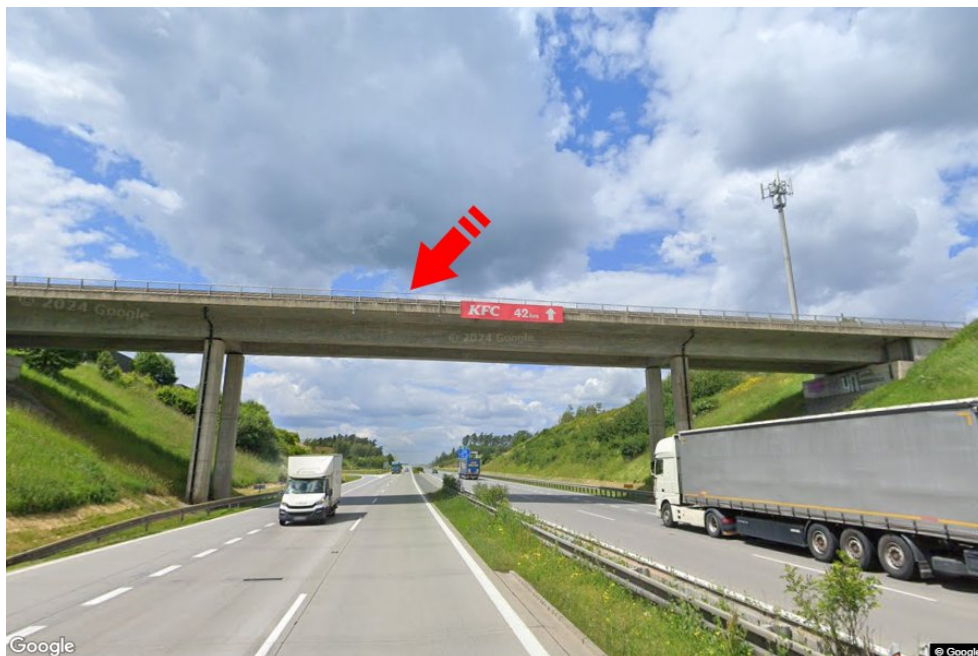

Tafel Nr.: **1415295**

Stadt: **D5 - 107.000**

Bezirk: **Tachov**

Region: **Plzeňský kraj**

Typ: **Reklama na mostech**

Adresse: **Praha-Rozvadov Ostrov u Stříbra**

Koordinaten
(WGS84): **49.7071268 N 13.0403322 E**

Größe: **7,5x1,25**

Panel-Standort

- Center
- Vorort
- Geschäftsviertel
- Wohngebiet
- Industriegebiet
- unbebaute Gebiete

Kommunikation

- Autobahn
- Fernverkehrsstraße
- Nebenstraße
- Straße
- Zufahrt
- Ausfahrt
- Parkplatz
- Fußgängerzone
- Kreuzung

Position

- senkrecht
- schräg
- parallel
- getrennt

Sichtweite

- bis zu 20 m
- 20 - 50 m
- 20 - 50 m
- über 100 m
- individuelle Beleuchtung

Panelumgebung

- | | | | |
|---|---|---|---|
| <input type="checkbox"/> Öffentliche Verkehrsmittel | <input type="checkbox"/> ČD, ČSAD-Bahnhof | <input type="checkbox"/> Post | <input type="checkbox"/> PNS |
| <input type="checkbox"/> kulturelle Einrichtung | <input type="checkbox"/> Sportausrüstung | <input type="checkbox"/> medizinische Einrichtung | <input type="checkbox"/> Geschäfte |
| <input type="checkbox"/> Kaufhaus | <input type="checkbox"/> Supermarkt | <input type="checkbox"/> Tankstelle | <input type="checkbox"/> Schule Grundschule, Gymnasium, Universität |
| <input type="checkbox"/> Bank | <input type="checkbox"/> Restaurant | <input type="checkbox"/> Hotel | |