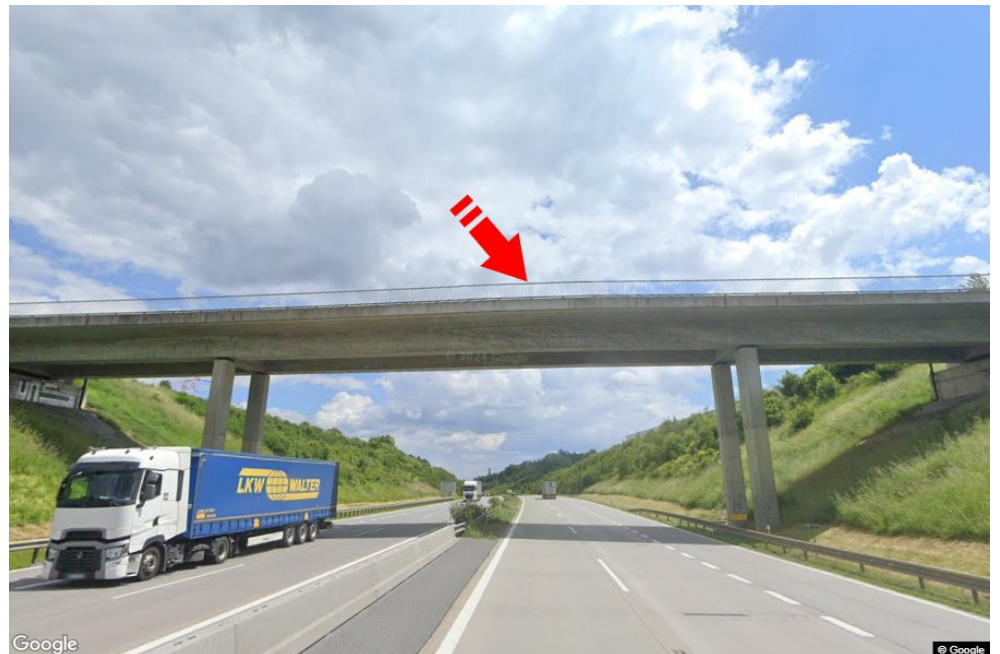

Größe: **7,5x1,25**

Panel-Standort

- Center
- Vorort
- Geschäftsviertel
- Wohngebiet
- Industriegebiet
- unbebaute Gebiete

Kommunikation

- Autobahn
- Fernverkehrsstraße
- Nebenstraße
- Straße
- Zufahrt
- Ausfahrt
- Parkplatz
- Fußgängerzone
- Kreuzung

Position

- senkrecht
- schräg
- parallel
- getrennt

Sichtweite

- bis zu 20 m
- 20 - 50 m
- 20 - 50 m
- über 100 m
- individuelle Beleuchtung

Panelumgebung

- | | | | |
|---|---|---|---|
| <input type="checkbox"/> Öffentliche Verkehrsmittel | <input type="checkbox"/> ČD, ČSAD-Bahnhof | <input type="checkbox"/> Post | <input type="checkbox"/> PNS |
| <input type="checkbox"/> kulturelle Einrichtung | <input type="checkbox"/> Sportausrüstung | <input type="checkbox"/> medizinische Einrichtung | <input type="checkbox"/> Geschäfte |
| <input type="checkbox"/> Kaufhaus | <input type="checkbox"/> Supermarkt | <input type="checkbox"/> Tankstelle | <input type="checkbox"/> Schule Grundschule, Gymnasium, Universität |
| <input type="checkbox"/> Bank | <input type="checkbox"/> Restaurant | <input type="checkbox"/> Hotel | |