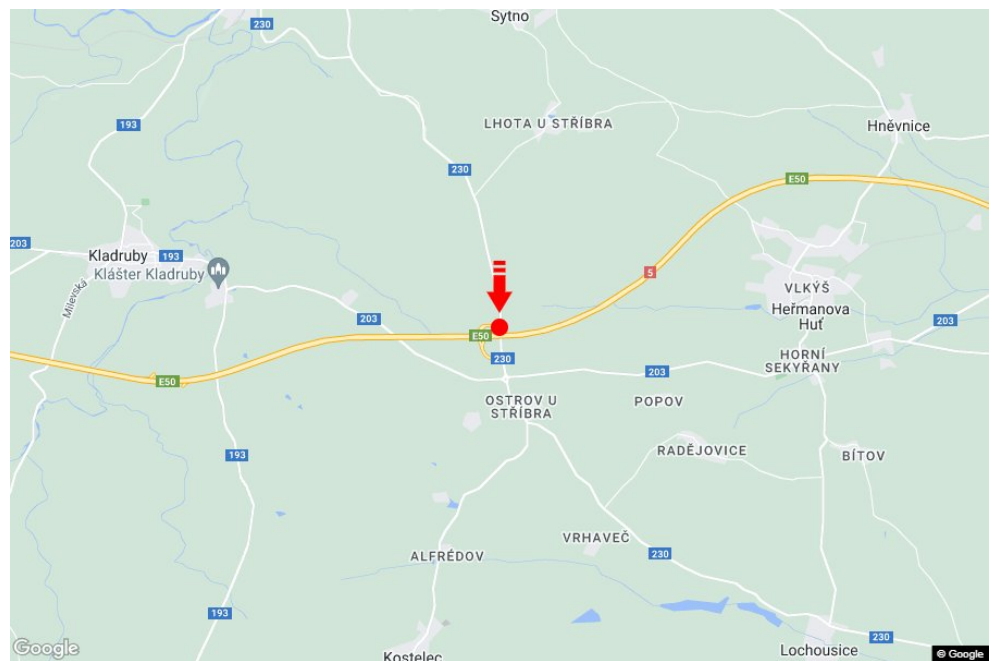

Tafel Nr.: **1415296**

Stadt: **D5 - 107.000**

Bezirk: **Tachov**

Region: **Plzeňský kraj**

Typ: **Reklama na mostech**

Adresse: **Rozvadov-Praha Ostrov u Stříbra**

Koordinaten (WGS84): **49.7070012 N 13.0401659 E**

Größe: **7,5x1,25**

Panel-Standort

- ☐ Center
- ☐ Vorort
- ☐ Geschäftsviertel
- ☐ Wohngebiet
- ☐ Industriegebiet
- ☐ unbebaute Gebiete

Kommunikation

- ☒ Autobahn
- ☐ Fernverkehrsstraße
- ☐ Nebenstraße
- ☐ Straße
- ☐ Zufahrt
- ☐ Ausfahrt
- ☐ Parkplatz
- ☐ Fußgängerzone
- ☐ Kreuzung

Position

- ☐ senkrecht
- ☐ schräg
- ☐ parallel
- ☐ getrennt

Sichtweite

- ☐ bis zu 20 m
- ☐ 20 - 50 m
- ☐ 20 - 50 m
- ☒ über 100 m
- ☐ individuelle Beleuchtung