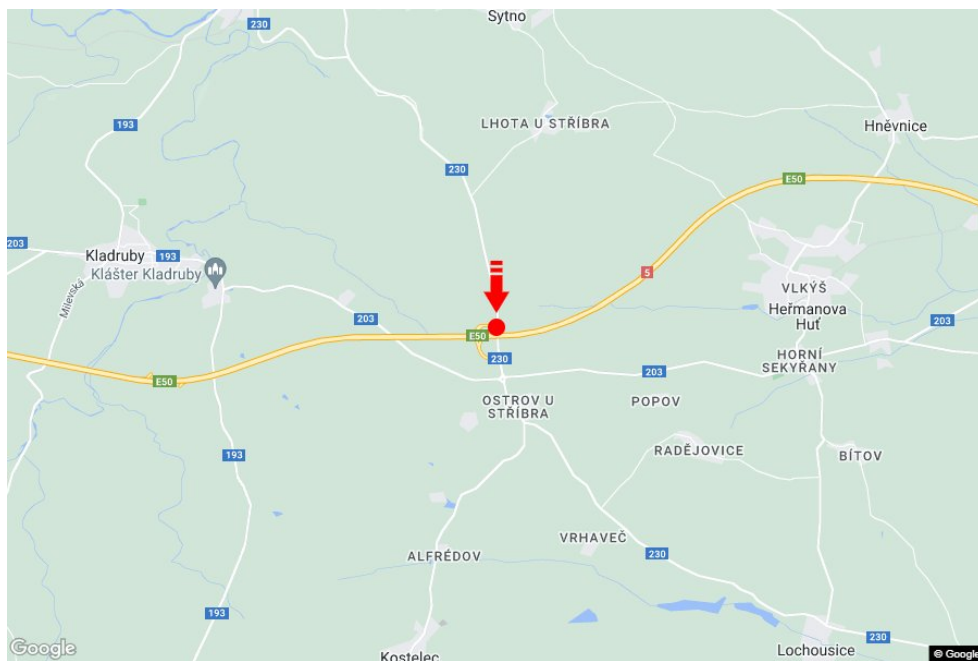

Tafel Nr.: **1415297**

Stadt: **D5 - 107.000**

Bezirk: **Tachov**

Region: **Plzeňský kraj**

Typ: **Reklama na mostech**

Adresse: **Rozvadov-Praha Ostrov u Stříbra**

Koordinaten (WGS84): **49.7070012 N 13.0401659 E**

Größe: **7,5x1,25**

Panel-Standort

- ☐ Center
- ☐ Vorort
- ☐ Geschäftsviertel
- ☐ Wohngebiet
- ☐ Industriegebiet
- ☐ unbebaute Gebiete

Kommunikation

- ☒ Autobahn
- ☐ Fernverkehrsstraße
- ☐ Nebenstraße
- ☐ Straße
- ☐ Zufahrt
- ☐ Ausfahrt
- ☐ Parkplatz
- ☐ Fußgängerzone
- ☐ Kreuzung

Position

- ☐ senkrecht
- ☐ schräg
- ☐ parallel
- ☐ getrennt

Sichtweite

- ☐ bis zu 20 m
- ☐ 20 - 50 m
- ☐ 20 - 50 m
- ☒ über 100 m
- ☐ individuelle Beleuchtung