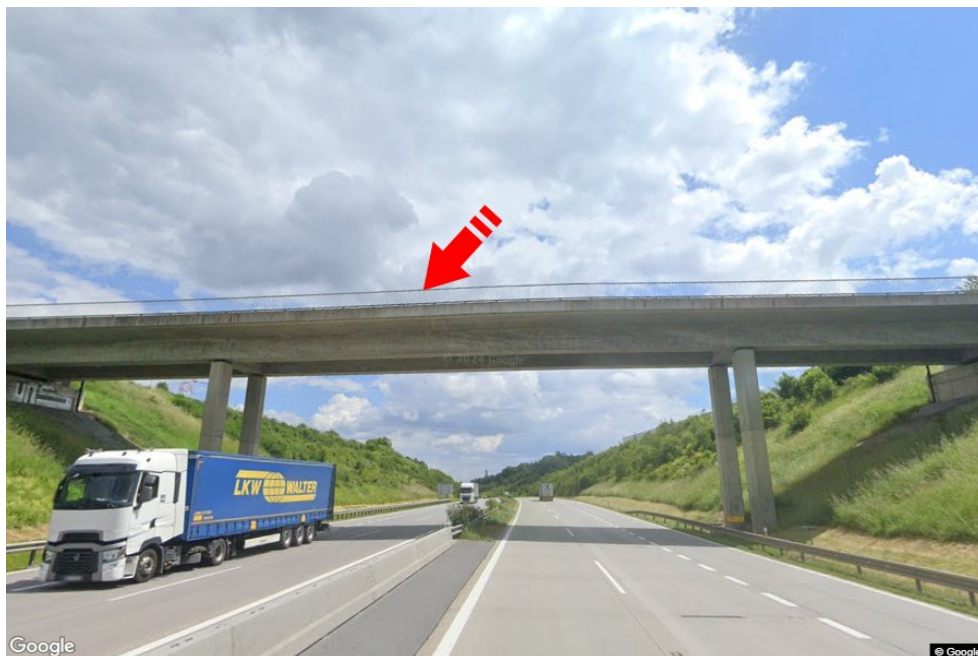

Größe: **7,5x1,25**

Panel-Standort

- Center
- Vorort
- Geschäftsviertel
- Wohngebiet
- Industriegebiet
- unbebaute Gebiete

Kommunikation

- Autobahn
- Fernverkehrsstraße
- Nebenstraße
- Straße
- Zufahrt
- Ausfahrt
- Parkplatz
- Fußgängerzone
- Kreuzung

Position

- senkrecht
- schräg
- parallel
- getrennt

Sichtweite

- bis zu 20 m
- 20 - 50 m
- 20 - 50 m
- über 100 m
- individuelle Beleuchtung

Panelumgebung

- | | | | |
|---|---|---|---|
| <input type="checkbox"/> Öffentliche Verkehrsmittel | <input type="checkbox"/> ČD, ČSAD-Bahnhof | <input type="checkbox"/> Post | <input type="checkbox"/> PNS |
| <input type="checkbox"/> kulturelle Einrichtung | <input type="checkbox"/> Sportausrüstung | <input type="checkbox"/> medizinische Einrichtung | <input type="checkbox"/> Geschäfte |
| <input type="checkbox"/> Kaufhaus | <input type="checkbox"/> Supermarkt | <input type="checkbox"/> Tankstelle | <input type="checkbox"/> Schule Grundschule, Gymnasium, Universität |
| <input type="checkbox"/> Bank | <input type="checkbox"/> Restaurant | <input type="checkbox"/> Hotel | |