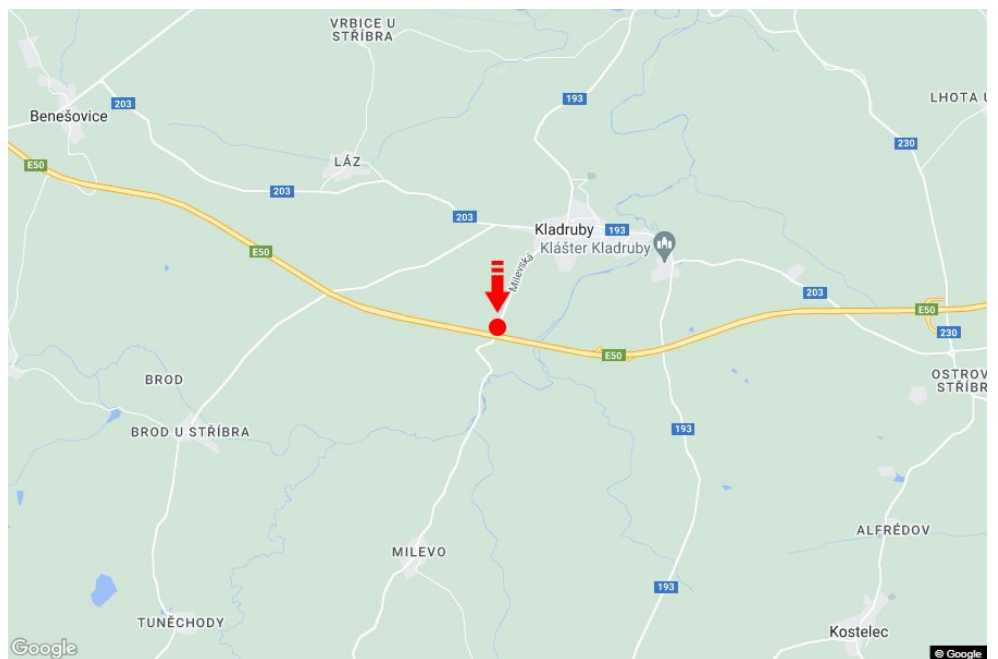

Tafel Nr.: **1415298**

Stadt: **D5 - 112.800**

Bezirk: **Tachov**

Region: **Plzeňský kraj**

Typ: **Reklama na mostech**

Adresse: **Praha-Rozvadov Kladruby**

Koordinaten
(WGS84): **49.7044011 N 12.9693465 E**

Größe: **6x1,25**

Panel-Standort

- ☐ Center
- ☐ Vorort
- ☐ Geschäftsviertel
- ☐ Wohngebiet
- ☐ Industriegebiet
- ☐ unbebaute Gebiete

Kommunikation

- ☒ Autobahn
- ☐ Fernverkehrsstraße
- ☐ Nebenstraße
- ☐ Straße
- ☐ Zufahrt
- ☐ Ausfahrt
- ☐ Parkplatz
- ☐ Fußgängerzone
- ☐ Kreuzung

Position

- ☐ senkrecht
- ☐ schräg
- ☐ parallel
- ☐ getrennt

Sichtweite

- ☐ bis zu 20 m
- ☐ 20 - 50 m
- ☐ 20 - 50 m
- ☒ über 100 m
- ☐ individuelle Beleuchtung