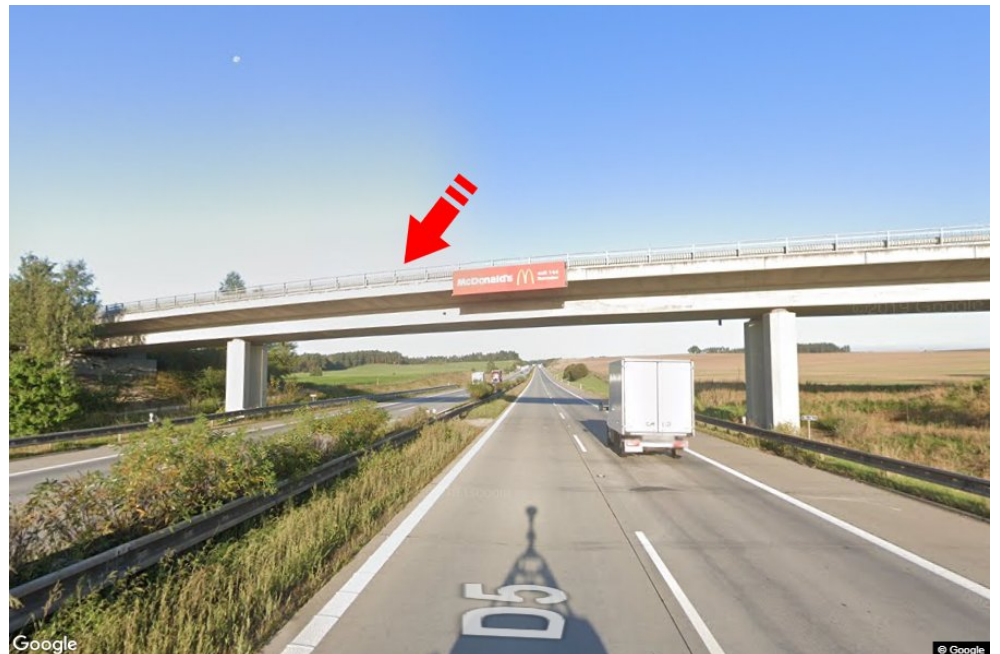

Größe: **6x1,25**

Panel-Standort

- Center
- Vorort
- Geschäftsviertel
- Wohngebiet
- Industriegebiet
- unbebaute Gebiete

Kommunikation

- Autobahn
- Fernverkehrsstraße
- Nebenstraße
- Straße
- Zufahrt
- Ausfahrt
- Parkplatz
- Fußgängerzone
- Kreuzung

Position

- senkrecht
- schräg
- parallel
- getrennt

Sichtweite

- bis zu 20 m
- 20 - 50 m
- 20 - 50 m
- über 100 m
- individuelle Beleuchtung

Panelumgebung

- | | | | |
|---|---|---|---|
| <input type="checkbox"/> Öffentliche Verkehrsmittel | <input type="checkbox"/> ČD, ČSAD-Bahnhof | <input type="checkbox"/> Post | <input type="checkbox"/> PNS |
| <input type="checkbox"/> kulturelle Einrichtung | <input type="checkbox"/> Sportausrüstung | <input type="checkbox"/> medizinische Einrichtung | <input type="checkbox"/> Geschäfte |
| <input type="checkbox"/> Kaufhaus | <input type="checkbox"/> Supermarkt | <input type="checkbox"/> Tankstelle | <input type="checkbox"/> Schule Grundschule, Gymnasium, Universität |
| <input type="checkbox"/> Bank | <input type="checkbox"/> Restaurant | <input type="checkbox"/> Hotel | |