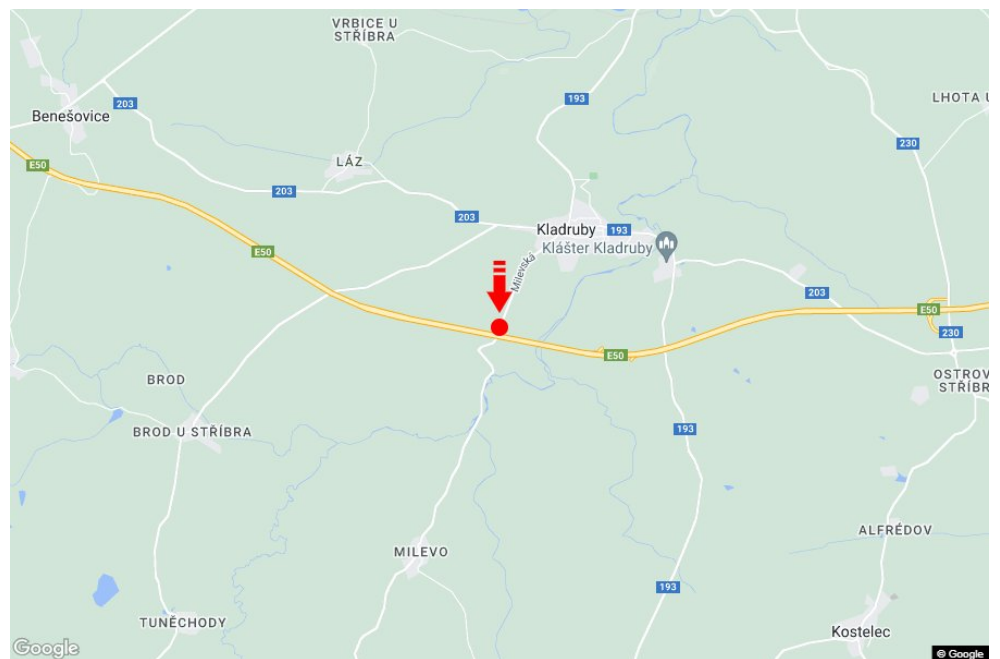

Tafel Nr.: **1415299**

Stadt: **D5 - 112.800**

Bezirk: **Tachov**

Region: **Plzeňský kraj**

Typ: **Reklama na mostech**

Adresse: **Praha-Rozvadov Kladruby**

Koordinaten
(WGS84): **49.7044011 N 12.9693465 E**

Größe: **6x1,25**

Panel-Standort

- ☐ Center
- ☐ Vorort
- ☐ Geschäftsviertel
- ☐ Wohngebiet
- ☐ Industriegebiet
- ☐ unbebaute Gebiete

Kommunikation

- ☒ Autobahn
- ☐ Fernverkehrsstraße
- ☐ Nebenstraße
- ☐ Straße
- ☐ Zufahrt
- ☐ Ausfahrt
- ☐ Parkplatz
- ☐ Fußgängerzone
- ☐ Kreuzung

Position

- ☐ senkrecht
- ☐ schräg
- ☐ parallel
- ☐ getrennt

Sichtweite

- ☐ bis zu 20 m
- ☐ 20 - 50 m
- ☐ 20 - 50 m
- ☒ über 100 m
- ☐ individuelle Beleuchtung