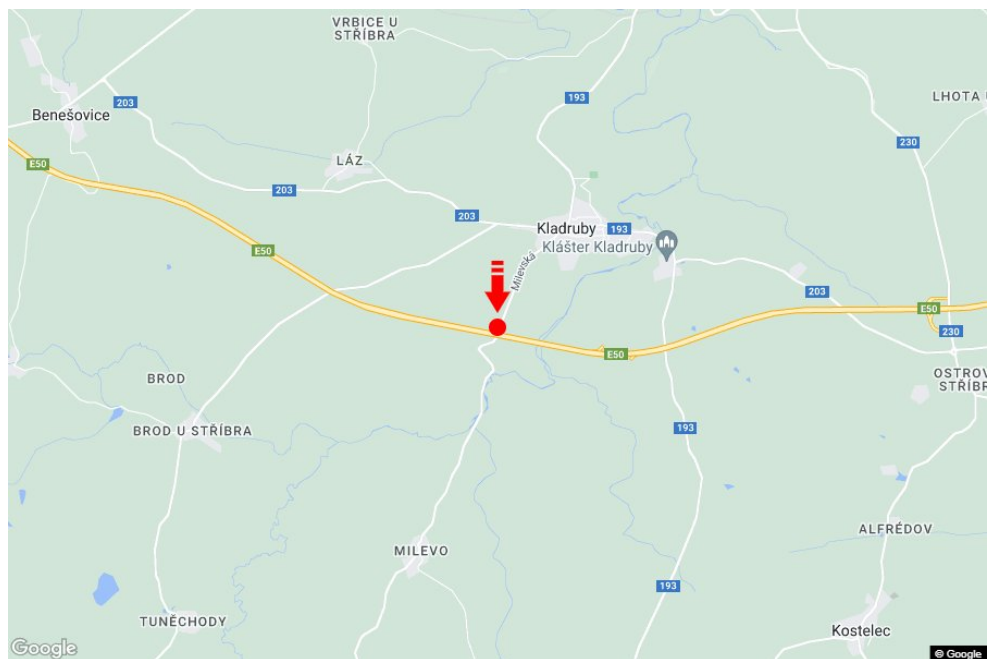

Tafel Nr.: **1415300**

Stadt: **D5 - 112.800**

Bezirk: **Tachov**

Region: **Plzeňský kraj**

Typ: **Reklama na mostech**

Adresse: **Rozvadov-Praha Kladruby**

Koordinaten
(WGS84): **49.7043178 N 12.9690783 E**

Größe: **6x1,25**

Panel-Standort

- ☐ Center
- ☐ Vorort
- ☐ Geschäftsviertel
- ☐ Wohngebiet
- ☐ Industriegebiet
- ☐ unbebaute Gebiete

Kommunikation

- ☒ Autobahn
- ☐ Fernverkehrsstraße
- ☐ Nebenstraße
- ☐ Straße
- ☐ Zufahrt
- ☐ Ausfahrt
- ☐ Parkplatz
- ☐ Fußgängerzone
- ☐ Kreuzung

Position

- ☐ senkrecht
- ☐ schräg
- ☐ parallel
- ☐ getrennt

Sichtweite

- ☐ bis zu 20 m
- ☐ 20 - 50 m
- ☐ 20 - 50 m
- ☒ über 100 m
- ☐ individuelle Beleuchtung