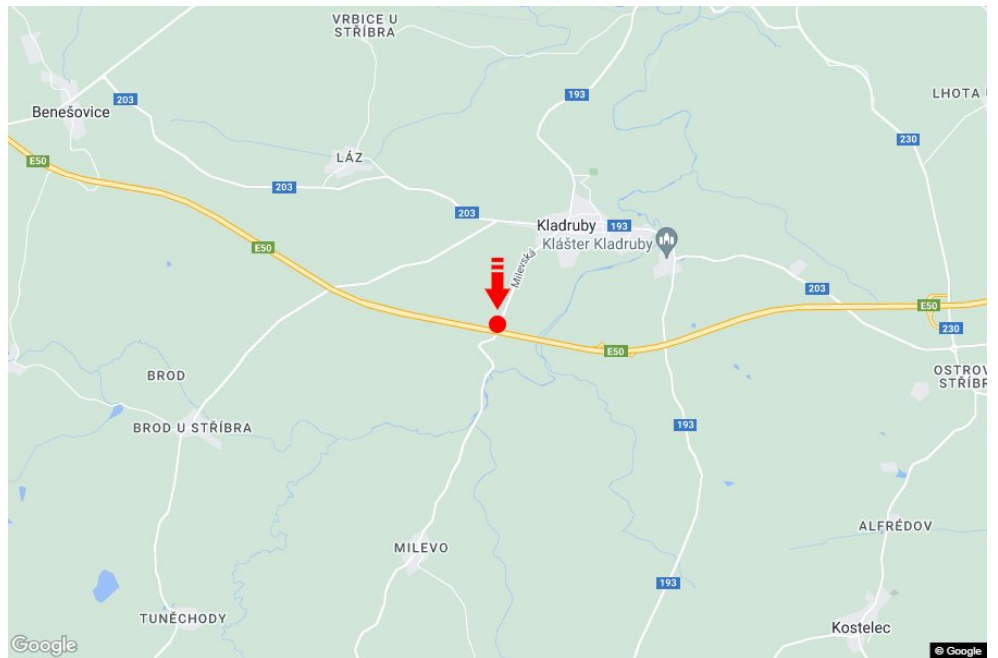

Tafel Nr.: **1415301**

Stadt: **D5 - 112.800**

Bezirk: **Tachov**

Region: **Plzeňský kraj**

Typ: **Reklama na mostech**

Adresse: **Rozvadov-Praha Kladruby**

Koordinaten
(WGS84): **49.7043178 N 12.9690783 E**

Größe: **6x1,25**

Panel-Standort

- ☐ Center
- ☐ Vorort
- ☐ Geschäftsviertel
- ☐ Wohngebiet
- ☐ Industriegebiet
- ☐ unbebaute Gebiete

Kommunikation

- ☒ Autobahn
- ☐ Fernverkehrsstraße
- ☐ Nebenstraße
- ☐ Straße
- ☐ Zufahrt
- ☐ Ausfahrt
- ☐ Parkplatz
- ☐ Fußgängerzone
- ☐ Kreuzung

Position

- ☐ senkrecht
- ☐ schräg
- ☐ parallel
- ☐ getrennt

Sichtweite

- ☐ bis zu 20 m
- ☐ 20 - 50 m
- ☐ 20 - 50 m
- ☒ über 100 m
- ☐ individuelle Beleuchtung