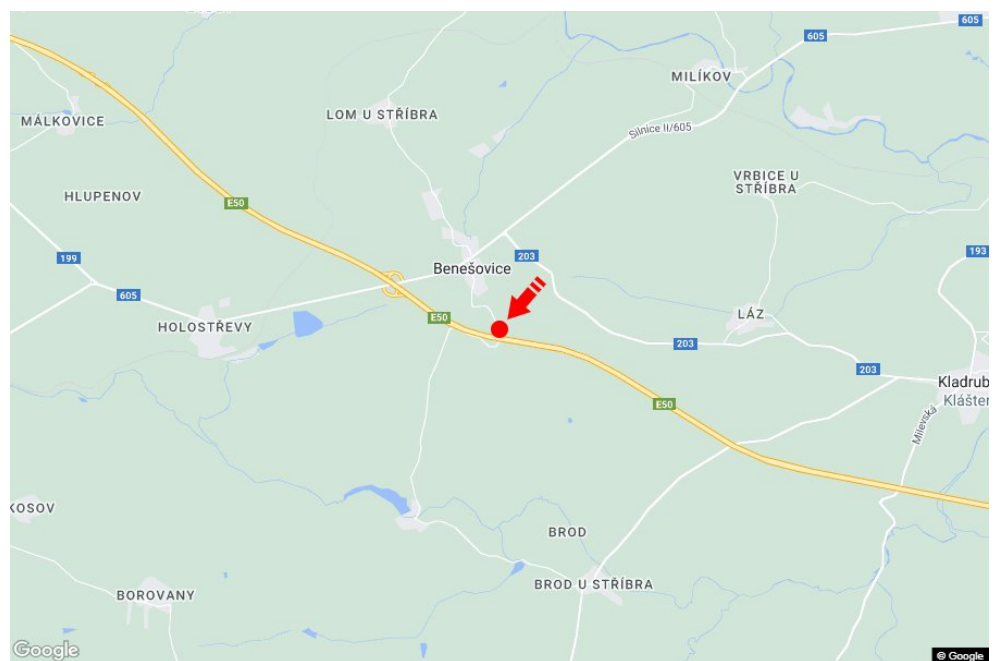

Tafel Nr.: **1415302**

Stadt: **D5 - 117.500**

Bezirk: **Tachov**

Region: **Plzeňský kraj**

Typ: **Reklama na mostech**

Adresse: **Praha-Rozvadov Benešovice**

Koordinaten
(WGS84): **49.7197217 N 12.9060102 E**

Größe: **6x1,25**

Panel-Standort

- ☐ Center
- ☐ Vorort
- ☐ Geschäftsviertel
- ☐ Wohngebiet
- ☐ Industriegebiet
- ☐ unbebaute Gebiete

Kommunikation

- ☒ Autobahn
- ☐ Fernverkehrsstraße
- ☐ Nebenstraße
- ☐ Straße
- ☐ Zufahrt
- ☐ Ausfahrt
- ☐ Parkplatz
- ☐ Fußgängerzone
- ☐ Kreuzung

Position

- ☐ senkrecht
- ☐ schräg
- ☐ parallel
- ☐ getrennt

Sichtweite

- ☐ bis zu 20 m
- ☐ 20 - 50 m
- ☐ 20 - 50 m
- ☒ über 100 m
- ☐ individuelle Beleuchtung