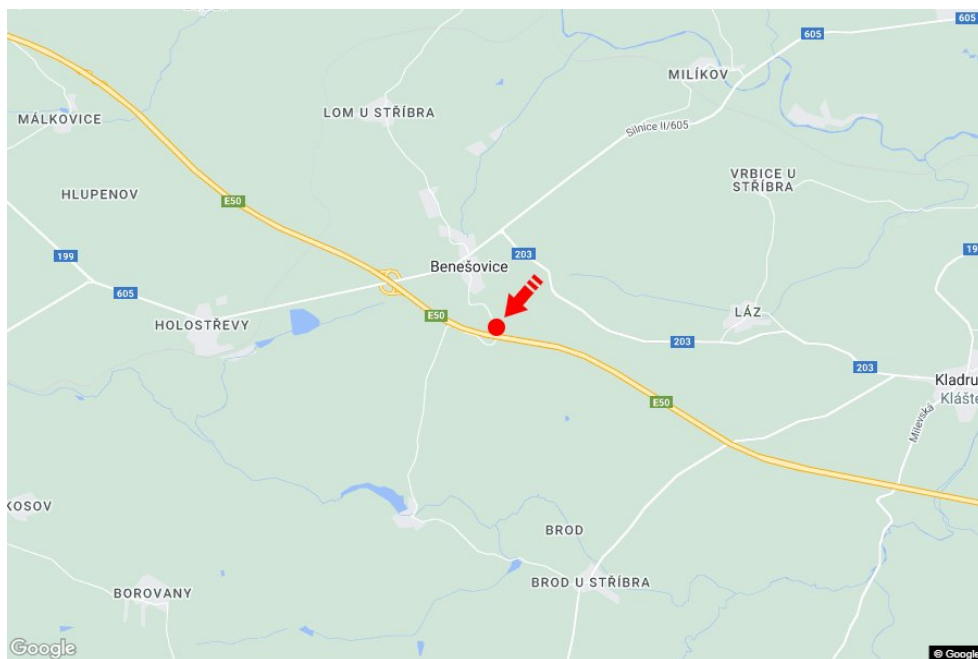

Tafel Nr.: **1415303**

Stadt: **D5 - 117.500**

Bezirk: **Tachov**

Region: **Plzeňský kraj**

Typ: **Reklama na mostech**

Adresse: **Praha-Rozvadov Benešovice**

Koordinaten
(WGS84): **49.7197217 N 12.9060102 E**

Größe: **6x1,25**

Panel-Standort

- ☐ Center
- ☐ Vorort
- ☐ Geschäftsviertel
- ☐ Wohngebiet
- ☐ Industriegebiet
- ☐ unbebaute Gebiete

Kommunikation

- ☒ Autobahn
- ☐ Fernverkehrsstraße
- ☐ Nebenstraße
- ☐ Straße
- ☐ Zufahrt
- ☐ Ausfahrt
- ☐ Parkplatz
- ☐ Fußgängerzone
- ☐ Kreuzung

Position

- ☐ senkrecht
- ☐ schräg
- ☐ parallel
- ☐ getrennt

Sichtweite

- ☐ bis zu 20 m
- ☐ 20 - 50 m
- ☐ 20 - 50 m
- ☒ über 100 m
- ☐ individuelle Beleuchtung