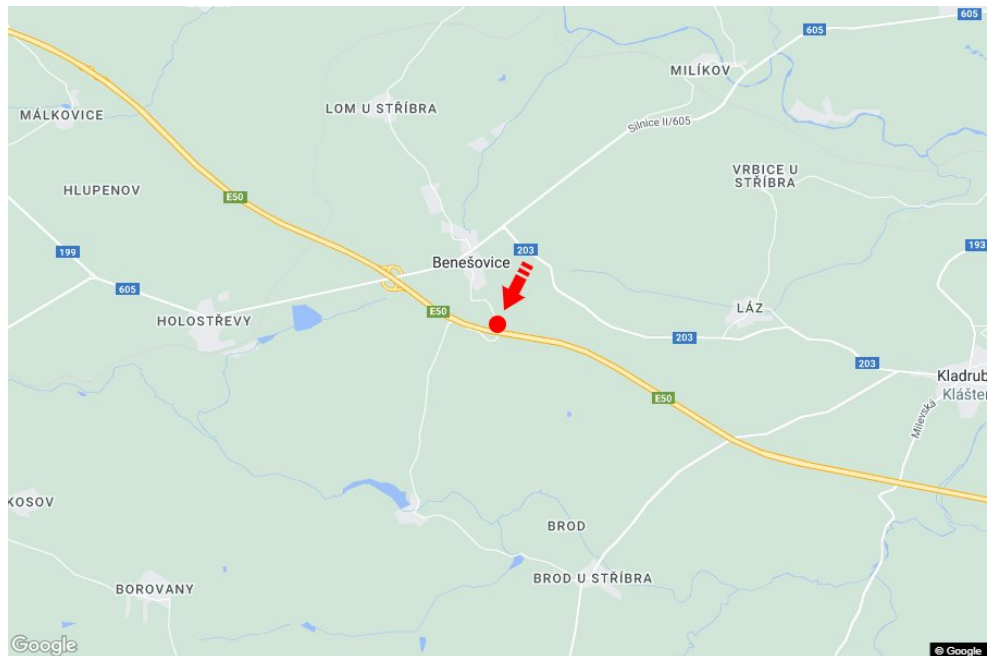

Tafel Nr.: **1415304**

Stadt: **D5 - 117.500**

Bezirk: **Tachov**

Region: **Plzeňský kraj**

Typ: **Reklama na mostech**

Adresse: **Rozvadov-Praha Benešovice**

Koordinaten
(WGS84): **49.7196107 N 12.9058761 E**

Größe: **6x1,25**

Panel-Standort

- ☐ Center
- ☐ Vorort
- ☐ Geschäftsviertel
- ☐ Wohngebiet
- ☐ Industriegebiet
- ☐ unbebaute Gebiete

Kommunikation

- ☒ Autobahn
- ☐ Fernverkehrsstraße
- ☐ Nebenstraße
- ☐ Straße
- ☐ Zufahrt
- ☐ Ausfahrt
- ☐ Parkplatz
- ☐ Fußgängerzone
- ☐ Kreuzung

Position

- ☐ senkrecht
- ☐ schräg
- ☐ parallel
- ☐ getrennt

Sichtweite

- ☐ bis zu 20 m
- ☐ 20 - 50 m
- ☐ 20 - 50 m
- ☒ über 100 m
- ☐ individuelle Beleuchtung